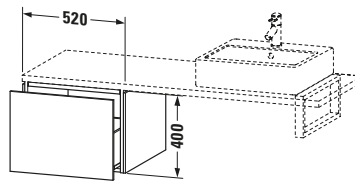

Unterschrank für Konsole

Basis Angaben	
Langbezeichnung	Duravit L-Cube Unterschrank für Konsole, Nussbaum gebürstet Matt, Rechteckig, Anzahl Auszüge: 1, Tip-on Technik – LC583206969
Artikel Nr.	LC583206969

Lieferumfang	
Montage	
Inkl. Befestigungsmaterial	✓
Technische Dokumentation	
Inkl. Montageanleitung	digital und gedruckt

Weitere Informationen finden Sie hier

<https://pro.duravit.de/p/LC583206969>

Spezifikationen	
Anzahl Auszüge	1
Montagegrad	Montiert
Montage	
Montageart	Konsolenmontage / Wandhängend / Wandmontage
Farbe	
Farbwert	Nussbaum gebürstet
Glanzgrad	Matt
Front	
Farbwert Front	Nussbaum gebürstet
Glanzgrad Front	Matt
Material Front	Hochverdichtete Dreischicht-Holzspanplatte
Korpus	
Farbwert Korpus	Nussbaum gebürstet
Glanzgrad Korpus	Matt
Material Korpus	Hochverdichtete Dreischicht-Holzspanplatte
Oberfläche Korpus	Echtholz furnier
Griff	
Ausführung Griff	Grifflos

Features	
Tip-on Technik	✓
Selbsteinzug mit Dämpfung	✓

Logistik	
Artikelgewicht	19,4 kg
Verkaufsverpackung	
Art Verkaufsverpackung	Karton
Menge / Verkaufsverpackung	1 Stk.
Ab Werk verpackt	✓
Breite Verkaufsverpackung inkl. Artikel	620 mm
Höhe Verkaufsverpackung inkl. Artikel	560 mm
Tiefe Verkaufsverpackung inkl. Artikel	550 mm
Gewicht Verkaufsverpackung inkl. Artikel	23 kg
Anzahl Packstücke	1

Passende Produkte	
Notwendige Artikel	
	Konsole # LC103C L-Cube
	Konsole # LC107C L-Cube
	Konsole # LC102C L-Cube
	Konsole # LC106C L-Cube

Vermaßung	
Breite / Länge	520 mm
Höhe	400 mm
Tiefe / Breite	547 mm
Min. Wandabstand	20 mm