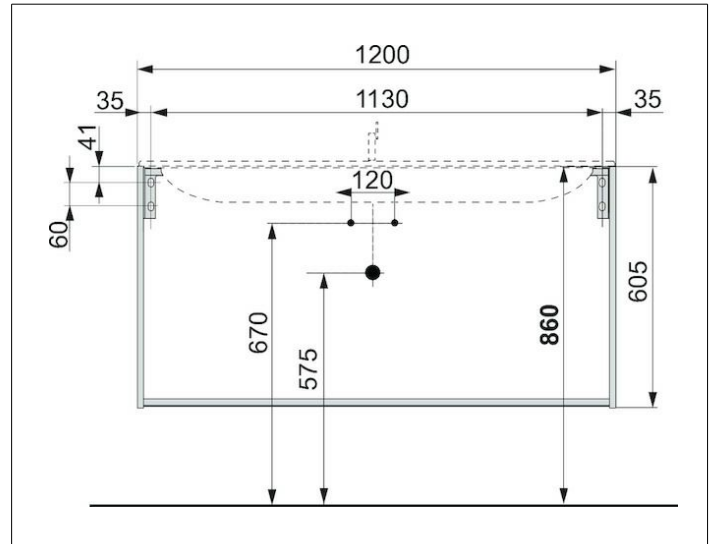

X-Line

33182970000 Waschtischunterbau

PRODUKT

ZEICHNUNG

OBERFLÄCHE

vulkanit/vulkanit

ABMESSUNG

1200 x 605 x 490 mm