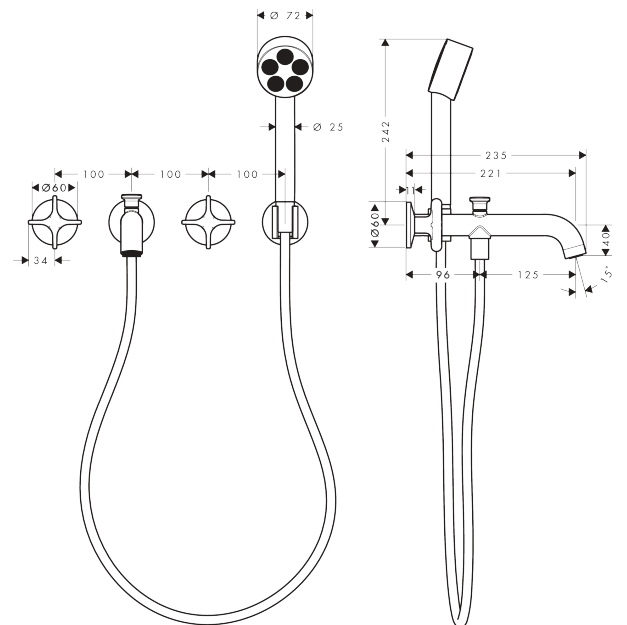

AXOR One

3-Loch Wannenarmatur Unterputz für Wandmontage mit Kreuzgriffen und Handbrause

Oberfläche: **Brushed Gold Optic** Artikelnummer: **48443250**

Beschreibung

Merkmale

- besteht aus: 3-Loch Wannenarmatur, Handbrause, Brausehalter, Brauseschlauch
- 2 Verbraucher
- Ausladung: 220 mm
- Strahlart Armatur: Normalstrahl
- maximale Durchflussmenge bei 3 bar: 25,7 l/min
- Durchfluss für Handbrause bei 3 bar: 8 l/min
- Keramikventile heiß/kalt 90°
- Umsteller mit automatischer Rückstellung
- Rückflussverhinderer
- Anschlussgröße: DN15
- Anschlussart: Grundkörper
- Wandmontage
- min. Betriebsdruck: 1 bar
- max. Betriebsdruck: 10 bar
- Strahlart Handbrause: PowderRain

Technologie

Produktabbildung

Maßzeichnung

AXOR One

3-Loch Wannenarmatur Unterputz für Wandmontage mit Kreuzgriffen und Handbrause

Oberfläche: **Brushed Gold Optic** Artikelnummer: **48443250**

Durchflussdiagramm