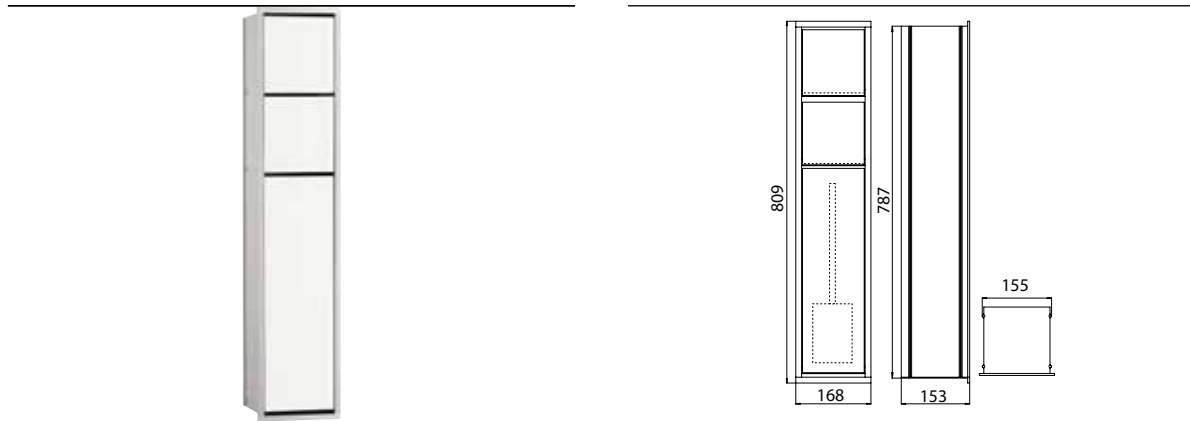

PRODUKTINFORMATION

WC-Modul aluminium/optiwhite

Art.-Nr.9750 274 50

Reserverollen- / Feuchtpapierbox, Papierhalter, Toilettenbürstengarnitur, Türanschlag links/rechts
wechselbar