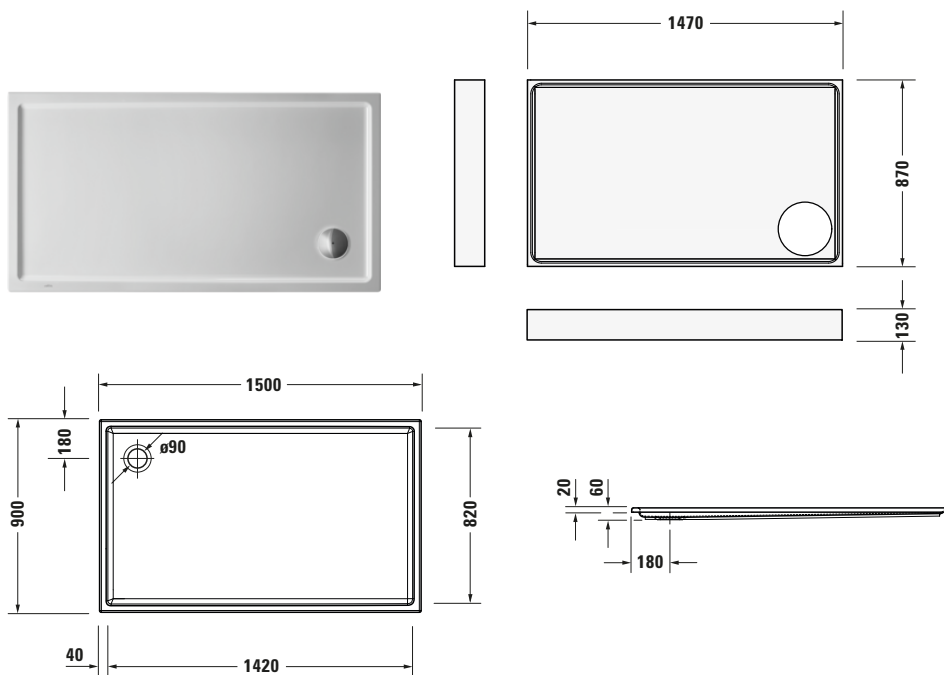

Duschwanne

Basis Angaben	
Langbezeichnung	Duravit Starck Slimline Duschwanne 1500x900 mm Weiß, Ecke links, Ecke rechts, Material: Sanitäracryl, Rechteckig – 720243000000001

Spezifikationen	
Form	Rechteckig
Rutschfestigkeitsklasse	C
Farbe	
Farbwert	Weiß
Glanzgrad	Glänzend
Material	
Material	Sanitäracryl
Montage	
Einbauart	Ecke rechts / Ecke links
Ablauf	
Position Ablauf	Ecke

Lieferumfang	
Technische Dokumentation	
Inkl. Montageanleitung	digital und gedruckt
Inkl. Pflegeanleitung	digital und gedruckt

Vermaßung	
Breite / Länge	1500 mm
Tiefe / Breite	900 mm
Min. Höhe mit Füßen	190 mm
Max. Höhe mit Füßen	270 mm
Höhe mit Wannenträger	210 mm
Durchmesser Ablaufloch	90 mm

Duschwanne
Beschreibungstexte

Ausschreibungstext	Duravit Starck Slimline Duschwanne Weiß, Designer: Philippe Starck, Form: Recht- eckig, Sanitäracryl, Einbauart: Ecke rechts, Ecke links, Po- sition Ablauf: Ecke, Rutschfestigkeitsklas- se: C, CE-Kennzei- chen-1: EN 14527, EAN Nr.: 4053424691947, Artikelgewicht: 24 kg, Innentiefe: 40 mm, Abmessungen (Brei- te / Länge x Tiefe / Breite x Höhe): 1500 x 900 x 60 mm, Antislip, Artikel Nr.: 720243000000001, Passende Artikel: Duschwannenablauf, Fußgestell, Wandpro- fil, Duschwannenträ- ger, Wannenanker, Schallschutz-Set; Arti- kel Nr.: 790263000001000, 790105000000000, 790112000000000, 790263000000000, 790269000000000, 792426000000000, 790269000001000, 790103000000000, 790126000000000, 791369000000000; Modell Nr.: 790263, 790105, 790112, 790269, 792426, 790103, 790126, 791369
--------------------	--