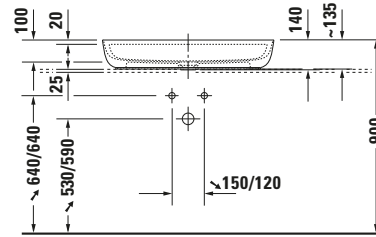

Aufsatzbecken

Basis Angaben	
Langbezeichnung	Duravit Luv Aufsatzbecken 800 mm Innenfarbe Weiß Hochglanz, Aussenfarbe Weiß Seidenmatt, Hahnlochbank, Anzahl Hahnlöcher pro Waschplatz: 1, Geschliffen – 0380802600

Spezifikationen	
<b>Farbe</b>	
Farbwert	Weiß
Innenfarbe	Weiß
Aussenfarbe	Weiß
Glanzgrad	Hochglanz / Seidenmatt
Glanzgrad Innen	Hochglanz
Glanzgrad Außen	Seidenmatt
<b>Waschplatz</b>	
Anzahl Hahnlöcher pro Waschplatz	1
<b>Material</b>	
Material	Keramik

Features	
<b>Waschtisch</b>	
Geschliffen	✓
<b>Waschplatz</b>	
Hahnlochbank	✓

Logistik	
Artikelgewicht	12,7 kg

Beschreibungstexte	
Ausschreibungstext	Duravit Luv Aufsatzbecken Innenfarbe Weiß Hochglanz, Aussenfarbe Weiß Seidenmatt 800 mm, Designer: Cecilie Manz, Duraceram®, Aufsatz, Ohne Überlauf, Position Ablauf: Mitte, Geschliffen, Anzahl Becken: 1, Beckenform: Oval, Position Becken: Mitte, Position Hahnloch: Mitte, Innenfarbe Weiß Hochglanz, Aussenfarbe Weiß Seidenmatt, Geeignet für Möbel, Hahnlochbank, Inkl. Keramische Ventilabdeckhaube, Inkl. Schaftventil, CE-Kennzeichen-1: EN 14688, EAN Nr.: 4053424442297, Artikelgewicht: 12,7 kg, Beckenbreite: 790 mm, Beckentiefe: 390 mm, Abmessungen (Breite / Länge x Tiefe / Breite x Höhe): 800 x 400 x 140 mm, Artikel Nr.: 0380802600