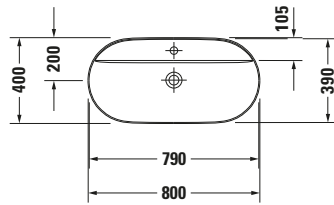

Aufsatzbecken

Basis Angaben	
Langbezeichnung	Duravit Luv Aufsatzbecken 800 mm Innenfarbe Weiß Hochglanz, Aussenfarbe Weiß Seidenmatt, Hahnlochbank, Anzahl Hahnlöcher pro Waschplatz: 1, Geschliffen – 0380802600

Spezifikationen	
<b>Farbe</b>	
Farbwert	Weiß
Innenfarbe	Weiß
Aussenfarbe	Weiß
Glanzgrad	Hochglanz / Seidenmatt
Glanzgrad Innen	Hochglanz
Glanzgrad Außen	Seidenmatt
<b>Waschplatz</b>	
Anzahl Hahnlöcher pro Waschplatz	1
<b>Material</b>	
Material	Keramik

Features	
<b>Waschtisch</b>	
Geschliffen	✓
<b>Waschplatz</b>	
Hahnlochbank	✓

Logistik	
Artikelgewicht	12,7 kg

Beschreibungstexte	
Ausschreibungstext	Duravit Luv Aufsatzbecken Innenfarbe Weiß Hochglanz, Aussenfarbe Weiß Seidenmatt 800 mm, Designer: Cecilie Manz, Duraceram®, Aufsatz, Ohne Überlauf, Position Ablauf: Mitte, Geschliffen, Anzahl Becken: 1, Beckenform: Oval, Position Becken: Mitte, Position Hahnloch: Mitte, Innenfarbe Weiß Hochglanz, Aussenfarbe Weiß Seidenmatt, Geeignet für Möbel, Hahnlochbank, Inkl. Keramische Ventilabdeckhaube, Inkl. Schaftventil, CE-Kennzeichen-1: EN 14688, EAN Nr.: 4053424442297, Artikelgewicht: 12,7 kg, Beckenbreite: 790 mm, Beckentiefe: 390 mm, Abmessungen (Breite / Länge x Tiefe / Breite x Höhe): 800 x 400 x 140 mm, Artikel Nr.: 0380802600