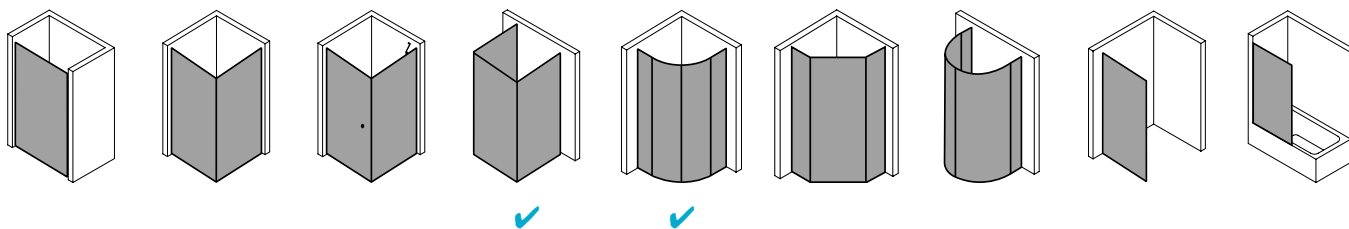

Technische Daten

Höhe	2000 mm
Breite	1010 mm
Tiefe	32 mm
Oberfläche	Silber Hochglanz
Glas	ESG Klar
Beschichtung	ohne
Wanneneinbaumaß	985-1.010 mm
Glasaußenkante	965-990 mm
Anschlag	links und rechts
Türart	

Einbausituation