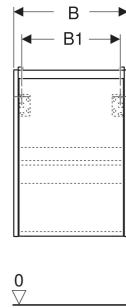

Geberit Renova Compact Unterschrank für Handwaschbecken, mit einer Tür, verkürzte Ausladung

EIGENSCHAFTEN

- Holz aus nachhaltiger Forstwirtschaft mit zertifizierter Herkunft
- Wandhängend
- Verkürzte Ausladung
- Mit einer Tür
- Anschlagseite links oder rechts
- Griffmulde zum Öffnen
- Tür mit Dämpfungsmechanismus
- Mit einem versetzbaren Einlegeboden

- Seidenmatte Oberflächen mit Anti-Fingerabdruck-Beschichtung
- Feuchtigkeitsbeständig
- Vormontiert geliefert

TECHNISCHE DATEN

Werkstoff

Hochverdichtete Dreischicht-Holzspanplatte

LIEFERUMFANG

- Unterschrank für Handwaschbecken
- Einlegeboden
- Befestigungsmaterial

ZUBEHÖR

- Geberit Magnethalter
- Geberit Set Füße schmal

Art.-Nr.	Farbe / Oberfläche	B cm	B1 cm	B2 cm	Breite Waschtisch cm	H cm	T cm	T1 cm	Tür	VE1 St.
504.082.IK.1 * Neu	salbeigrün / lackiert seidenmatt	45.7	40.3	42.5	50	60.6	22.7	19.2	Anschlag links oder rechts	1