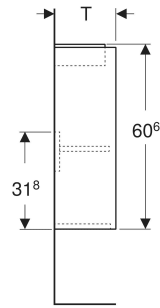

Geberit Renova Compact Unterschrank für Handwaschbecken, mit einer Tür, verkürzte Ausladung

EIGENSCHAFTEN

- Holz aus nachhaltiger Forstwirtschaft mit zertifizierter Herkunft
- Wandhängend
- Verkürzte Ausladung
- Mit einer Tür
- Anschlagseite links oder rechts
- Griffmulde zum Öffnen
- Tür mit Dämpfungsmechanismus
- Mit einem versetzbaren Einlegeboden

- Seidenmatte Oberflächen mit Anti-Fingerabdruck-Beschichtung
- Feuchtigkeitsbeständig
- Vormontiert geliefert

TECHNISCHE DATEN

Werkstoff

Hochverdichtete Dreischicht-Holzspanplatte

LIEFERUMFANG

- Unterschrank für Handwaschbecken
- Einlegeboden
- Befestigungsmaterial

ZUBEHÖR

- Geberit Magnethalter
- Geberit Set Füße schmal

Art.-Nr.	Farbe / Oberfläche	B cm	B1 cm	B2 cm	Breite Waschtisch cm	H cm	T cm	T1 cm	Tür	VE1 St.
504.082.IK.1 * Neu	salbeigrün / lackiert seidenmatt	45.7	40.3	42.5	50	60.6	22.7	19.2	Anschlag links oder rechts	1