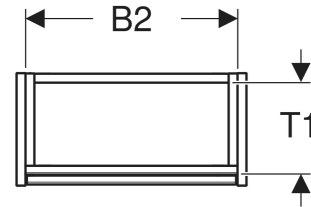

Geberit Renova Compact Unterschrank für Handwaschbecken, mit einer Tür, verkürzte Ausladung

EIGENSCHAFTEN

- Holz aus nachhaltiger Forstwirtschaft mit zertifizierter Herkunft
- Wandhängend
- Verkürzte Ausladung
- Mit einer Tür
- Anschlagseite links oder rechts
- Griffmulde zum Öffnen
- Tür mit Dämpfungsmechanismus
- Mit einem versetzbaren Einlegeboden

- Seidenmatte Oberflächen mit Anti-Fingerabdruck-Beschichtung
- Feuchtigkeitsbeständig
- Vormontiert geliefert

TECHNISCHE DATEN

Werkstoff

Hochverdichtete Dreischicht-Holzspanplatte

LIEFERUMFANG

- Unterschrank für Handwaschbecken
- Einlegeboden
- Befestigungsmaterial

ZUBEHÖR

- Geberit Magnethalter
- Geberit Set Füße schmal

Art.-Nr.	Farbe / Oberfläche	B cm	B1 cm	B2 cm	Breite Waschtisch cm	H cm	T cm	T1 cm	Tür	VE1 St.
504.082.IK.1 * Neu	salbeigrün / lackiert seidenmatt	45.7	40.3	42.5	50	60.6	22.7	19.2	Anschlag links oder rechts	1