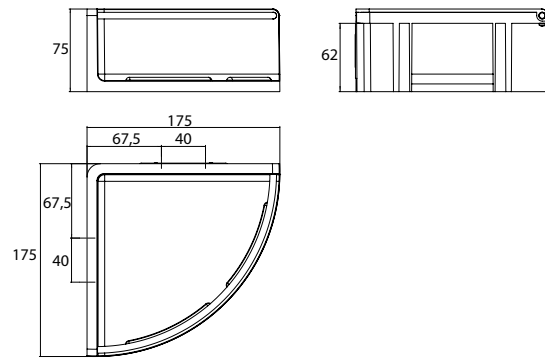

PRODUKTINFORMATION

Eckwandkorb mit Bügel und verdeckter Befestigung, Höhe: 75 mm, Eckmaß: 175 mm (emco glue system) chrom/weiss

Art.-Nr.4345 001 01