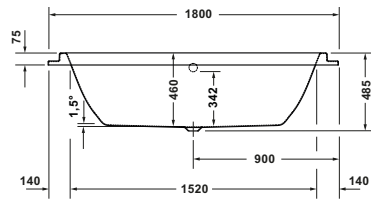

Badewanne

Basis Angaben	
Langbezeichnung	Duravit Balcoon Badewanne 1800x800 mm Weiß Matt, Einbau, Material: Sanitäracryl, Rechteckig, Anzahl Rückenschrägen: 2, Position Ablauf: Mitte, Überlauf – 700679030000000

Spezifikationen	
Montage	
Einbauart	Einbau
Position Rückenschräge	Beidseitig
Nutzinhalt	130 l
Material	
Material	Sanitäracryl
Farbe	
Farbwert	Weiß
Glanzgrad	Matt
Überlauf	
Überlaufart	Drehexcenter

Features	
Wannengriff möglich	✓

Vermaßung	
Breite / Länge	1800 mm
Tiefe / Breite	800 mm
Höhe	485 mm

Logistik	
Artikelgewicht	28 kg

Passende Produkte	
Passende Artikel	
	Ab- und Überlaufgarnitur # 792216000001000 Universal
	Ab- und Überlaufgarnitur mit Zulauf # 792217000001000 Universal
	Ab- und Überlaufgarnitur mit Zulauf # 791228000001000 Universal
	Fußgestell # 790100000000000 Universal
	Wannenanker # 790103000000000 Universal
	Wandprofil # 790126000000000 Universal
	Schallschutz-Set # 791368000000000 Universal
	Anschluss Schlauch # 790166000000000 Universal

Beschreibungstexte	
Ausschreibungstext	Duravit Balcoon Badewanne Weiß Matt 1800x800 mm, Designer: Patricia Urquiola, Form: Rechteckig, Sanitäracryl, Einbau, Anzahl Rückenschrägen: 2, Position Rückenschräge: Beidseitig, Überlauf, Überlaufart: Drehexcenter, Position Überlauf: Mitte, Position Ablauf: Mitte, Weiß Matt, CE-Kennzeichen-1: EN 14516, EAN Nr.: 4067116467376, Artikelgewicht: 28 kg, Nutzinhalt: 130 l, Innentiefe: 460 mm, Abmessungen (Breite / Länge x Tiefe / Breite x Höhe): 1800 x 800 x 485 mm, Artikel Nr.: 700679030000000