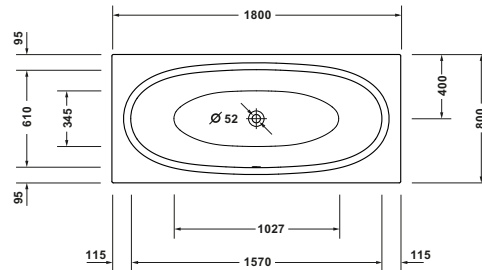

Badewanne

Basis Angaben	
Langbezeichnung	Duravit Balcoon Badewanne 1800x800 mm Weiß Matt, Einbau, Material: Sanitäracryl, Rechteckig, Anzahl Rückenschrägen: 2, Position Ablauf: Mitte, Überlauf – 700679030000000

Spezifikationen	
Montage	
Einbauart	Einbau
Position Rückenschräge	Beidseitig
Nutzinhalt	130 l
Material	
Material	Sanitäracryl
Farbe	
Farbwert	Weiß
Glanzgrad	Matt
Überlauf	
Überlaufart	Drehexcenter

Features	
Wannengriff möglich	✓

Vermaßung	
Breite / Länge	1800 mm
Tiefe / Breite	800 mm
Höhe	485 mm

Logistik	
Artikelgewicht	28 kg

Passende Produkte	
Passende Artikel	
	Ab- und Überlaufgarnitur # 792216000001000 Universal
	Ab- und Überlaufgarnitur mit Zulauf # 792217000001000 Universal
	Ab- und Überlaufgarnitur mit Zulauf # 791228000001000 Universal
	Fußgestell # 790100000000000 Universal
	Wannenanker # 790103000000000 Universal
	Wandprofil # 790126000000000 Universal
	Schallschutz-Set # 791368000000000 Universal
	Anschluss Schlauch # 790166000000000 Universal

Beschreibungstexte	
Ausschreibungstext	Duravit Balcoon Badewanne Weiß Matt 1800x800 mm, Designer: Patricia Urquiola, Form: Rechteckig, Sanitäracryl, Einbau, Anzahl Rückenschrägen: 2, Position Rückenschräge: Beidseitig, Überlauf, Überlaufart: Drehexcenter, Position Überlauf: Mitte, Position Ablauf: Mitte, Weiß Matt, CE-Kennzeichen-1: EN 14516, EAN Nr.: 4067116467376, Artikelgewicht: 28 kg, Nutzinhalt: 130 l, Innentiefe: 460 mm, Abmessungen (Breite / Länge x Tiefe / Breite x Höhe): 1800 x 800 x 485 mm, Artikel Nr.: 700679030000000