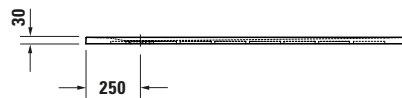

Duschwanne

Basis Angaben	
Langbezeichnung	Duravit Sustano Duschwanne 1500x800 mm Hellgrau Matt, Bodenbündig, Halbeinbau, Aufgesetzt, Material: Verbundwerkstoff, DuroCast Nature, Rechteckig – 720283630000000

Vermaßung	
Breite / Länge	1500 mm
Tiefe / Breite	800 mm
Min. Höhe mit Füßen	0 mm
Max. Höhe mit Füßen	0 mm
Höhe mit Wannenträger	0 mm
Gefälle zum Ablauf	1°
Durchmesser Ablaufloch	90 mm

Beschreibungstexte	
Ausschreibungstext	Duravit Sustano Duschwanne Hellgrau Matt, Form: Rechteckig, Verbundwerkstoff, DuroCast Nature, Einbauart: Bodenbündig, Halbeinbau, Aufgesetzt, Position Ablauf: Seitlich, Rutschfestigkeitsklasse: C, CE-Kennzeichen-1: EN 14527, EAN Nr.: 4063382919519, Artikelgewicht: 20 kg, Abmessungen (Breite / Länge x Tiefe / Breite x Höhe): 1500 x 800 x 30 mm, Artikel Nr.: 720283630000000, Passende Artikel: Duschwannenablauf, Abdicht-Set, Wandprofil; Artikel Nr.: 792803000000000, 790126000000000; Modell Nr.: 791291, 791290, 792803, 790126, 791292

Spezifikationen	
Form	Rechteckig
Rutschfestigkeitsklasse	C
Farbe	
Farbwert	Hellgrau
Glanzgrad	Matt
Material	
Material	Verbundwerkstoff
Materialart	DuroCast Nature
Montage	
Einbauart	Bodenbündig / Halbeinbau / Aufgesetzt
Ablauf	
Position Ablauf	Seitlich