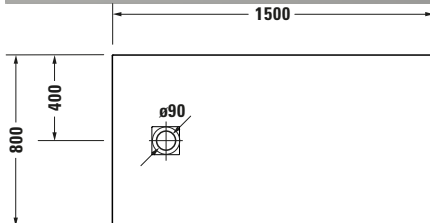

Duschwanne

Basis Angaben	
Langbezeichnung	Duravit Sustano Duschwanne 1500x800 mm Hellgrau Matt, Bodenbündig, Halbeinbau, Aufgesetzt, Material: Verbundwerkstoff, DuroCast Nature, Rechteckig – 720283630000000

Vermaßung	
Breite / Länge	1500 mm
Tiefe / Breite	800 mm
Min. Höhe mit Füßen	0 mm
Max. Höhe mit Füßen	0 mm
Höhe mit Wannenträger	0 mm
Gefälle zum Ablauf	1°
Durchmesser Ablaufloch	90 mm

Beschreibungstexte	
Ausschreibungstext	Duravit Sustano Duschwanne Hellgrau Matt, Form: Rechteckig, Verbundwerkstoff, DuroCast Nature, Einbauart: Bodenbündig, Halbeinbau, Aufgesetzt, Position Ablauf: Seitlich, Rutschfestigkeitsklasse: C, CE-Kennzeichen-1: EN 14527, EAN Nr.: 4063382919519, Artikelgewicht: 20 kg, Abmessungen (Breite / Länge x Tiefe / Breite x Höhe): 1500 x 800 x 30 mm, Artikel Nr.: 720283630000000, Passende Artikel: Duschwannenablauf, Abdicht-Set, Wandprofil; Artikel Nr.: 792803000000000, 790126000000000; Modell Nr.: 791291, 791290, 792803, 790126, 791292

Spezifikationen	
Form	Rechteckig
Rutschfestigkeitsklasse	C
Farbe	
Farbwert	Hellgrau
Glanzgrad	Matt
Material	
Material	Verbundwerkstoff
Materialart	DuroCast Nature
Montage	
Einbauart	Bodenbündig / Halbeinbau / Aufgesetzt
Ablauf	
Position Ablauf	Seitlich