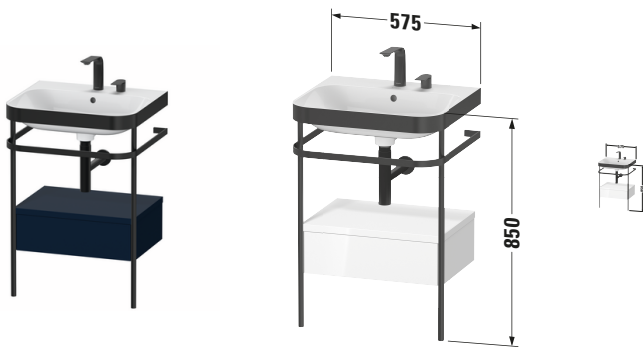

Happy D.2 # HP4740E9898

Design by sieger design

c-bonded Set mit Metallkonsole und Schubkasten

Basis Angaben	
Langbezeichnung	Duravit Happy D.2 c-bonded Set mit Metallkonsole und Schubkasten, Nachtblau Seidenmatt, Halbrund, Anzahl Schubkästen: 1, Tip-on Technik – HP4740E9898

Spezifikationen	
Keramik	
Anzahl Waschplätze	1
Anzahl Becken	1
Position Becken	Mitte
Anzahl Hahnlöcher pro Waschplatz	2
Griff	
Ausführung Griff	Grifflos
Front	
Farbwert Front	Nachtblau
Glanzgrad Front	Seidenmatt
Material Front	Hochverdichtete MDF-Platte
Korpus	
Farbwert Korpus	Nachtblau
Glanzgrad Korpus	Seidenmatt
Material Korpus	Hochverdichtete MDF-Platte
Oberfläche Korpus	Lack

Features	
Set Attribute	
Hahnlochbank	Ja
Tip-on Technik	✓
Selbsteinzug mit Dämpfung	✓

Lieferumfang	
Montage	
Inkl. Befestigungsmaterial	✓
Technische Dokumentation	
Inkl. Pflegeanleitung	digital und gedruckt
Inkl. Montageanleitung	digital und gedruckt
Set Attribute	
Inkl. Schaftventil	Nein
Inkl. Ablaufventil	Ja
Inkl. Push-Open Ventil	Ja

Passende Produkte	
Passende Artikel	
	Designsiphon # 005036 Universal
	Einrichtungssystem Set # UV0509 Universal

Vermaßung	
Breite / Länge	575 mm
Höhe	850 mm
Tiefe / Breite	490 mm
Min. Wandabstand	0 mm