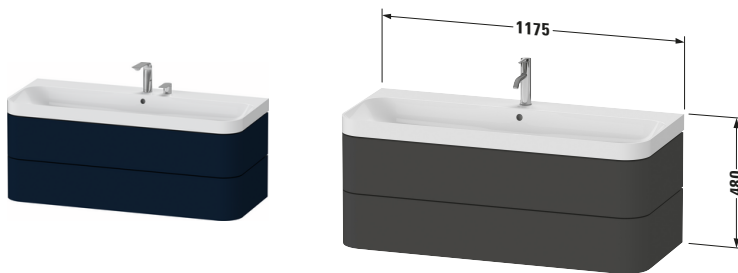

Happy D.2 # HP4349E98980000

Design by sieger design

c-shaped Set wandhängend

Basis Angaben	
Langbezeichnung	Duravit Happy D.2 c-shaped Set wandhängend, Nachtblau Seidenmatt, Anzahl Schubkästen: 2, Tip-on Technik – HP4349E98980000

Spezifikationen	
Keramik	
Anzahl Waschplätze	1
Anzahl Becken	1
Position Becken	Mitte
Anzahl Hahnlöcher pro Waschplatz	2
Griff	
Ausführung Griff	Grifflos
Front	
Farbwert Front	Nachtblau
Glanzgrad Front	Seidenmatt
Material Front	Hochverdichtete MDF-Platte
Korpus	
Farbwert Korpus	Nachtblau
Glanzgrad Korpus	Seidenmatt
Material Korpus	Hochverdichtete MDF-Platte
Oberfläche Korpus	Lack

Features	
Set Attribute	
Hahnlochbank	Ja
Tip-on Technik	✓
Selbsteinzug mit Dämpfung	✓
Siphonausschnitt	✓
Schürze	✓

Lieferumfang	
Inkl. Raumspar-siphon	✓
Montage	
Inkl. Befestigungsmaterial	✓
Technische Dokumentation	
Inkl. Pflegeanleitung	digital und gedruckt
Inkl. Montageanleitung	digital und gedruckt
Set Attribute	
Inkl. Schaftventil	Nein
Inkl. Ablaufventil	Ja
Inkl. Push-Open Ventil	Ja

Passende Produkte	
Passende Artikel	
	Einrichtungssystem Set # UV0507 Universal

Vermaung	
Breite / Lnge	1175 mm
Hhe	480 mm
Tiefe / Breite	490 mm
Min. Wandabstand	0 mm

Weitere Informationen finden Sie hier