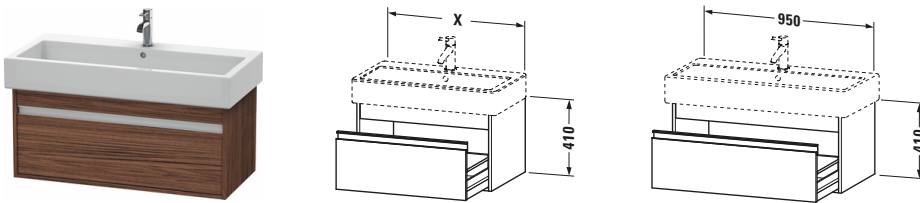

Waschtischunterbau wandhängend

Basis Angaben	
Langbezeichnung	Duravit Ketho Waschtischunterbau wandhängend, Nussbaum dunkel Matt, Rechteckig, Anzahl Auszüge: 1 – KT668802121

Spezifikationen	
Anzahl Auszüge	1
Für Anzahl Waschtische	1
Montagegrad	Montiert

Waschplatz	
Position Becken	Mitte

Montage	
Montageart	Montage unter Waschtisch / Wandhängend / Wandmontage

Farbe	
Farbwert	Nussbaum dunkel
Glanzgrad	Matt

Front	
Farbwert Front	Nussbaum dunkel
Glanzgrad Front	Matt

Korpus	
Glanzgrad Korpus	Matt
Material Korpus	Hochverdichtete Dreischicht-Holzspanplatte
Oberfläche Korpus	Dekor

Griff	
Ausführung Griff	Griffleiste
Anzahl Griffe	1
Farbwert Griff	Silber

Features	
Inneneinteilung	Optional
Selbsteinzug mit Dämpfung	✓

Vermaßung	
Breite / Länge	950 mm
Höhe	410 mm
Tiefe / Breite	440 mm
Min. Wandabstand	0 mm

Passende Produkte

Passende Artikel	
	Inneneinteilung # UV9845 Universal
	Raumsparsiphon # 005076 Universal
	Waschtisch # 045410 Vero