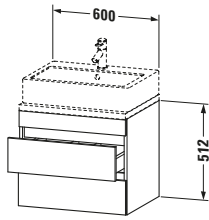

Konsolenwaschtischunterbau wandhängend

Basis Angaben	
Langbezeichnung	Duravit DuraStyle Konsolenwaschtischunterbau wandhängend, Betongrau Matt, Rechteckig, Anzahl Schubkästen: 2 – DS530500743

Spezifikationen	
Anzahl Schubkästen	2
Für Anzahl Waschtische	1
Compact	✓
Montagegrad	Montiert
Waschplatz	
Position Becken	Mitte
Montage	
Montageart	Konsolenmontage / Wandhängend / Wandmontage
Farbe	
Farbwert	Betongrau
Glanzgrad	Matt
Front	
Farbwert Front	Betongrau
Glanzgrad Front	Matt
Korpus	
Glanzgrad Korpus	Matt
Material Korpus	Hochverdichtete Dreischicht-Holzspanplatte
Oberfläche Korpus	Dekor
Griff	
Ausführung Griff	Grifflos

Features	
Inneneinteilung	Optional
Selbsteinzug mit Dämpfung	✓
Siphonausschnitt	✓
Schürze	✓

Lieferumfang	
Montage	
Inkl. Befestigungsmaterial	✓
Technische Dokumentation	
Inkl. Montageanleitung	digital und gedruckt

Logistik	
Artikelgewicht	20,6 kg
Verkaufsverpackung	
Art Verkaufsverpackung	Karton
Menge / Verkaufsverpackung	1 Stk.
Ab Werk verpackt	✓
Breite Verkaufsverpackung inkl. Artikel	620 mm
Höhe Verkaufsverpackung inkl. Artikel	700 mm
Tiefe Verkaufsverpackung inkl. Artikel	550 mm
Gewicht Verkaufsverpackung inkl. Artikel	24 kg
Anzahl Packstücke	1

Vermaßung	
Breite / Länge	600 mm
Höhe	512 mm
Tiefe / Breite	478 mm
Min. Wandabstand	20 mm

Passende Produkte	
Passende Artikel	
	Raumsparsiphon # 005076 Universal
	Inneneinteilung # UV9846 Universal

Notwendige Artikel	
	Konsole # DS101C DuraStyle
	Konsole # DS105C DuraStyle
	Konsole # DS100C DuraStyle
	Konsole # DS104C DuraStyle