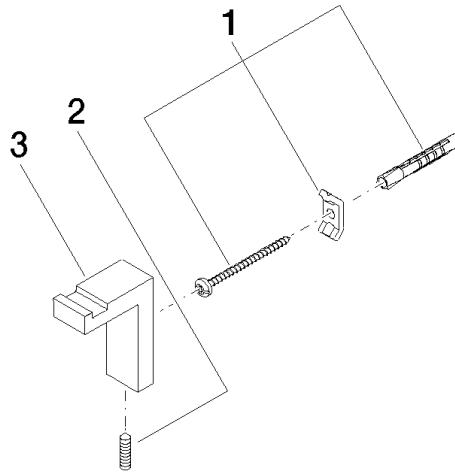

83 251 980

- Breite 20 mm
- Höhe 60 mm
- Ausladung 45 mm

	Messing gebürstet (23kt Gold)	83 251 980-28
	Chrom	83 251 980-00
	Platin gebürstet	83 251 980-06
	Platin	83 251 980-08
	Dark Brass matt	83 251 980-16
	Dark Bronze matt	83 251 980-17
	Dark Chrome	83 251 980-19
	Schwarz matt	83 251 980-33
	Champagne gebürstet (22kt Gold)	83 251 980-46
	Champagne (22kt Gold)	83 251 980-47
	Dark Platin gebürstet	83 251 980-99

83 251 980

mm [inches]

83 251 980

Ersatzteile für die  
anderen  
Oberflächenvarianten  
finden Sie hier:  
Chrom

### Ersatzteilstückliste

Nr.	Artikelnummer	Benennung	Verbaumenge	Lieferzeit
3	08 18 60 526-28	Haken 20 x 45 x 60 mm - Messing gebürstet (23kt Gold)	1,00	20
2	04 31 11 114 00 90	Befestigung Gewindestift M5 x 20 mm -	1,00	2
1	05 17 20 716 00 90	Befestigungssatz 5 x 60 x 5 mm -	1,00	2