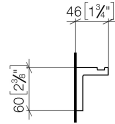

83 251 980

- Breite 20 mm
- Höhe 60 mm
- Ausladung 45 mm

	Messing gebürstet (23kt Gold)	83 251 980-28
	Chrom	83 251 980-00
	Platin gebürstet	83 251 980-06
	Platin	83 251 980-08
	Dark Brass matt	83 251 980-16
	Dark Bronze matt	83 251 980-17
	Dark Chrome	83 251 980-19
	Schwarz matt	83 251 980-33
	Champagne gebürstet (22kt Gold)	83 251 980-46
	Champagne (22kt Gold)	83 251 980-47
	Dark Platin gebürstet	83 251 980-99

83 251 980

mm [inches]

83 251 980

Ersatzteile für die  
anderen  
Oberflächenvarianten  
finden Sie hier:  
Chrom

### Ersatzteilstückliste

Nr.	Artikelnummer	Benennung	Verbaumenge	Lieferzeit
3	08 18 60 526-28	Haken 20 x 45 x 60 mm - Messing gebürstet (23kt Gold)	1,00	20
2	04 31 11 114 00 90	Befestigung Gewindestift M5 x 20 mm -	1,00	2
1	05 17 20 716 00 90	Befestigungssatz 5 x 60 x 5 mm -	1,00	2