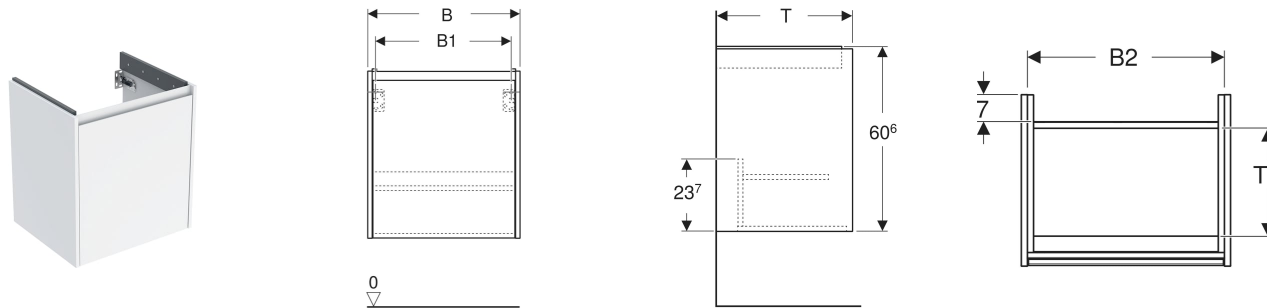

Geberit Renova Plan Unterschrank für Waschtisch, mit einer Tür

EIGENSCHAFTEN

- Holz aus nachhaltiger Forstwirtschaft mit zertifizierter Herkunft
- Wandhängend
- Mit einer Tür
- Anschlagseite links oder rechts
- Griffmulde zum Öffnen
- Tür mit Dämpfungsmechanismus
- Mit einem versetzbaren Einlegeboden
- Seidenmatte Oberflächen mit Anti-Fingerabdruck-Beschichtung

- Feuchtigkeitsbeständig
- Vormontiert geliefert

TECHNISCHE DATEN

Werkstoff Hochverdichtete Dreischicht-Holzspanplatte

LIEFERUMFANG

- Unterschrank für Waschtisch
- Befestigungsmaterial

- Montageschablone

ZUBEHÖR

- Geberit Handtuchhalter für Badezimmermöbel
- Geberit Magnethalter
- Geberit Handtuchhalter für Badezimmermöbel, Ecke rechtwinklig
- Geberit Handtuchhalter für Badezimmermöbel, Ecke abgerundet
- Geberit Set Füße schmal

Art.-Nr.	Farbe / Oberfläche	B cm	B1 cm	B2 cm	Breite Waschtisch cm	H cm	T cm	Tür	VE1 St.
504.024.01.1 Neu	weiß / lackiert seidenglänzend	54.6	49.2	51.4	60	60.6	44.6	Anschlag links oder rechts	1

Neuer Artikel verfügbar ab 01.04.2026