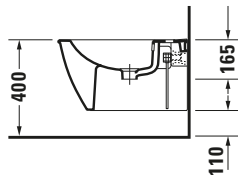

Darling New # 2249150000

Design by sieger design

Wand Bidet

Basis Angaben	
Langbezeichnung	Duravit Darling New Wand Bidet, Weiß Hochglanz, 540 mm, Hahnlochbank, Anzahl Hahnlöcher pro Waschplatz: 1, Überlauf, Inkl. verdeckte Befestigung – 2249150000

Beschreibungstexte	
Ausschreibungstext	Duravit Darling New Wand Bidet Weiß Hochglanz 540 mm, Designer: sieger design, Sanitärkeramik, Form: Rund, Überlauf, Wandhängend, Hahnlochbank, CE-Kennzeichen-1: EN 14528, EAN Nr.: 4021534606403, Artikelgewicht: 20,5 kg, Abmessungen (Breite / Länge x Tiefe / Breite x Höhe): 365 x 540 x 290 mm, Artikel Nr.: 2249150000

Spezifikationen	
Farbe	
Farbwert	Weiß
Glanzgrad	Hochglanz
Material	
Material	Keramik
Waschplatz	
Anzahl Hahnlöcher pro Waschplatz	1
Überlauf	
Überlauf	✓

Features	
Waschplatz	
Hahnlochbank	✓

Logistik	
Artikelgewicht	20,5 kg