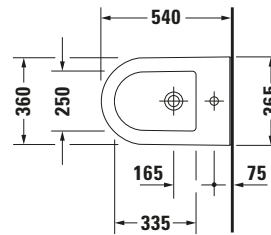

Darling New # 2249150000

Design by sieger design

Wand Bidet

Basis Angaben	
Langbezeichnung	Duravit Darling New Wand Bidet, Weiß Hochglanz, 540 mm, Hahnlochbank, Anzahl Hahnlöcher pro Waschplatz: 1, Überlauf, Inkl. verdeckte Befestigung – 2249150000

Beschreibungstexte	
Ausschreibungstext	Duravit Darling New Wand Bidet Weiß Hochglanz 540 mm, Designer: sieger design, Sanitärkeramik, Form: Rund, Überlauf, Wandhängend, Hahnlochbank, CE-Kennzeichen-1: EN 14528, EAN Nr.: 4021534606403, Artikelgewicht: 20,5 kg, Abmessungen (Breite / Länge x Tiefe / Breite x Höhe): 365 x 540 x 290 mm, Artikel Nr.: 2249150000

Spezifikationen	
Farbe	
Farbwert	Weiß
Glanzgrad	Hochglanz
Material	
Material	Keramik
Waschplatz	
Anzahl Hahnlöcher pro Waschplatz	1
Überlauf	
Überlauf	✓

Features	
Waschplatz	
Hahnlochbank	✓

Logistik	
Artikelgewicht	20,5 kg