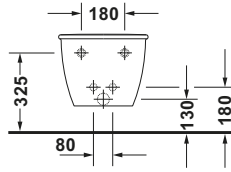

Darling New # 2249150000

Design by sieger design

Wand Bidet

Basis Angaben	
Langbezeichnung	Duravit Darling New Wand Bidet, Weiß Hochglanz, 540 mm, Hahnlochbank, Anzahl Hahnlöcher pro Waschplatz: 1, Überlauf, Inkl. verdeckte Befestigung – 2249150000

Beschreibungstexte	
Ausschreibungstext	Duravit Darling New Wand Bidet Weiß Hochglanz 540 mm, Designer: sieger design, Sanitärkeramik, Form: Rund, Überlauf, Wandhängend, Hahnlochbank, CE-Kennzeichen-1: EN 14528, EAN Nr.: 4021534606403, Artikelgewicht: 20,5 kg, Abmessungen (Breite / Länge x Tiefe / Breite x Höhe): 365 x 540 x 290 mm, Artikel Nr.: 2249150000

Spezifikationen	
Farbe	
Farbwert	Weiß
Glanzgrad	Hochglanz
Material	
Material	Keramik
Waschplatz	
Anzahl Hahnlöcher pro Waschplatz	1
Überlauf	
Überlauf	✓

Features	
Waschplatz	
Hahnlochbank	✓

Logistik	
Artikelgewicht	20,5 kg