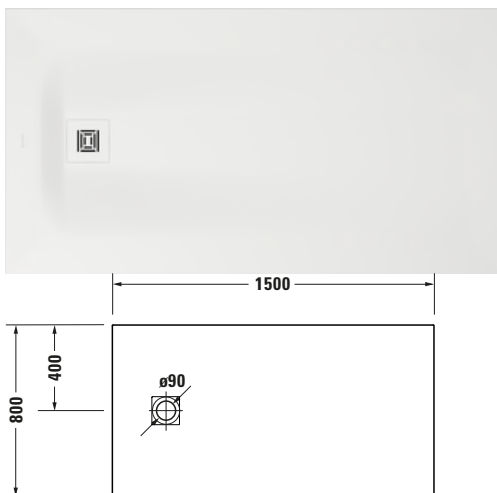

Duschwanne

Basis Angaben	
Langbezeichnung	Duravit Sustano Duschwanne 1500x800 mm Weiß Matt, Bodenbündig, Halbeinbau, Aufgesetzt, Material: Verbundwerkstoff, DuroCast Nature, Rechteckig – 720283740000000

Vermaßung	
Breite / Länge	1500 mm
Tiefe / Breite	800 mm
Min. Höhe mit Füßen	0 mm
Max. Höhe mit Füßen	0 mm
Höhe mit Wannenträger	0 mm
Gefälle zum Ablauf	1°
Durchmesser Ablaufloch	90 mm

Beschreibungstexte	
Ausschreibungstext	Duravit Sustano Duschwanne Weiß Matt, Form: Rechteckig, Verbundwerkstoff, DuroCast Nature, Einbauart: Bodenbündig, Halbeinbau, Aufgesetzt, Position Ablauf: Seitlich, Rutschfestigkeitsklasse: C, CE-Kennzeichen-1: EN 14527, EAN Nr.: 4063382938763, Artikelgewicht: 20 kg, Abmessungen (Breite / Länge x Tiefe / Breite x Höhe): 1500 x 800 x 30 mm, Artikel Nr.: 720283740000000, Passende Artikel: Duschwannenablauf, Abdicht-Set, Wandprofil; Artikel Nr.: 792803000000000, 790126000000000; Modell Nr.: 791291, 791290, 792803, 790126, 791292

Spezifikationen	
Form	Rechteckig
Rutschfestigkeitsklasse	C
Farbe	
Farbwert	Weiß
Glanzgrad	Matt
Material	
Material	Verbundwerkstoff
Materialart	DuroCast Nature
Montage	
Einbauart	Bodenbündig / Halbeinbau / Aufgesetzt
Ablauf	
Position Ablauf	Seitlich

Logistik	
Artikelgewicht	20 kg

Passende Produkte	
Passende Artikel	
	Duschwannenablauf # 791291 Sustano
	Duschwannenablauf # 791290 Sustano
	Abdicht-Set # 792803000000000 Universal
	Wandprofil # 790126000000000 Universal