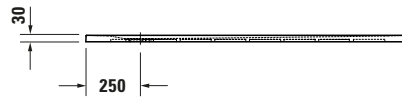

Duschwanne

Basis Angaben	
Langbezeichnung	Duravit Sustano Duschwanne 1500x800 mm Weiß Matt, Bodenbündig, Halbeinbau, Aufgesetzt, Material: Verbundwerkstoff, DuroCast Nature, Rechteckig – 720283740000000

Vermaßung	
Breite / Länge	1500 mm
Tiefe / Breite	800 mm
Min. Höhe mit Füßen	0 mm
Max. Höhe mit Füßen	0 mm
Höhe mit Wannenträger	0 mm
Gefälle zum Ablauf	1°
Durchmesser Ablaufloch	90 mm

Beschreibungstexte	
Ausschreibungstext	Duravit Sustano Duschwanne Weiß Matt, Form: Rechteckig, Verbundwerkstoff, DuroCast Nature, Einbauart: Bodenbündig, Halbeinbau, Aufgesetzt, Position Ablauf: Seitlich, Rutschfestigkeitsklasse: C, CE-Kennzeichen-1: EN 14527, EAN Nr.: 4063382938763, Artikelgewicht: 20 kg, Abmessungen (Breite / Länge x Tiefe / Breite x Höhe): 1500 x 800 x 30 mm, Artikel Nr.: 720283740000000, Passende Artikel: Duschwannenablauf, Abdicht-Set, Wandprofil; Artikel Nr.: 792803000000000, 790126000000000; Modell Nr.: 791291, 791290, 792803, 790126, 791292

Spezifikationen	
Form	Rechteckig
Rutschfestigkeitsklasse	C
Farbe	
Farbwert	Weiß
Glanzgrad	Matt
Material	
Material	Verbundwerkstoff
Materialart	DuroCast Nature
Montage	
Einbauart	Bodenbündig / Halbeinbau / Aufgesetzt
Ablauf	
Position Ablauf	Seitlich