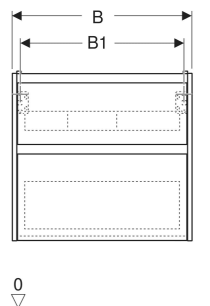

Geberit Renova Plan Unterschrank für Waschtisch, mit zwei Schubladen

EIGENSCHAFTEN

- Holz aus nachhaltiger Forstwirtschaft mit zertifizierter Herkunft
- Wandhängend
- Mit zwei Schubladen
- Griffmulde zum Öffnen
- Schublade mit Selbsteinzug
- Schublade mit Geruchsverschlussausschnitt
- Erweiterter Serviceraum
- Seidenmatte Oberflächen mit Anti-Fingerabdruck-Beschichtung
- Feuchtigkeitsbeständig
- Vormontiert geliefert

TECHNISCHE DATEN

Werkstoff	Hochverdichtete Dreischicht-Holzspanplatte
Schubladenbelastung max.	20 kg

LIEFERUMFANG

- Unterschrank für Waschtisch
- Befestigungsmaterial
- Montageschablone

ZUBEHÖR

- Geberit Handtuchhalter für Badezimmermöbel

- Geberit Magnethalter
- Geberit Lichtleiste für Schublade
- Geberit Doppellichtleiste für Schublade
- Geberit Handtuchhalter für Badezimmermöbel, Ecke rechtwinklig
- Geberit Handtuchhalter für Badezimmermöbel, Ecke abgerundet
- Geberit Schubladeneinsatz
- Geberit Einsatz für Geruchsverschlussausschnitt
- Geberit Schubladeneinsatz mit asymmetrischer H-Unterteilung
- Geberit Schubladeneinsatz mit H-Unterteilung
- Geberit Set Füße schmal

Art.-Nr.	Farbe / Oberfläche	B cm	B1 cm	B2 cm	Breite Waschtisch cm	H cm	T cm	T1 cm	Geruchsverschlussausschnitt	VE1 St.
504.026.PS.1 Neu	Eiche natur / Melamin Holzstruktur	54.6	49.2	45.6	60	60.6	44.6	33.1	mittig	1