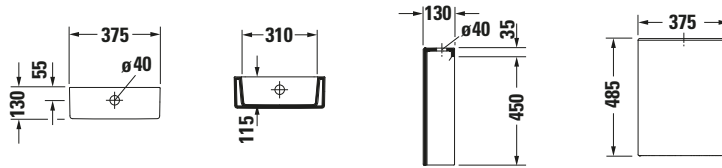

**Spülkasten**

Basis Angaben	
Langbezeichnung	Duravit Viu Spülkasten, 130 mm, Weiß Hochglanz, Inkl. Innengarnitur, 6/3 l, Dual Flush – 0942000005

Spezifikationen	
<b>Material</b>	
Material	Keramik
<b>Farbe</b>	
Farbwert	Weiß
Glanzgrad	Hochglanz
<b>Spülung</b>	
Unified Water Label (UWL) Klasse	2
Große Spülwassermenge	6 l
<b>Bedienung</b>	
Spülbedienung	Druckknopf
<b>Wasseranschluss</b>	
Anschlussmaß Wasseranschluss	3/8"
Position Wasseranschluss	Links
<b>Relevante Zertifikate</b>	
Unified Water Label (UWL) Klasse	2

Logistik	
Artikelgewicht	10,7 kg

Beschreibungstexte	
Ausschreibungstext	Duravit Viu Spülkasten Weiß Hochglanz 130 mm, Designer: sieger design, Sanitärkeramik, Spülart: Dual Flush, Position Wasseranschluss: Links 3/8", Anschlussmaß Wasseranschluss: 3/8", Anschlussart Wasseranschluss: Aussengewinde, Große Spülwassermenge: 6 l, Kleine Spülwassermenge: 3 l, Spülkastenvolumen: 15,01 l, Inkl. Innengarnitur, Unified Water Label (UWL) Klasse: 2, CE-Kennzeichen-1: EN 997, EAN Nr.: 4053424895895, Artikelgewicht: 10,7 kg, Abmessungen (Breite / Länge x Tiefe / Breite x Höhe): 375 x 130 x 485 mm, Artikel Nr.: 0942000005