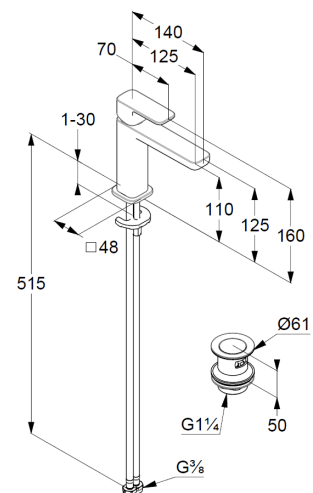

Waschtisch-Armatur  
Einhebelmischer  
1-Loch Montage  
geschlossener Hebel, Metall  
Strahlregler M18,5 PCA  
Keramik-Kartusche mit Heißwasserbegrenzung  
Mittelstellung Kaltwasser  
Durchflussmenge bei 3 bar 4,5 l/min.  
flexible Druckschläuche G3/8 DVGW zugelassen  
Schnell-Montagesystem  
Push open Ablaufgarnitur G1 1/4  
für Waschtische mit Überlauf  
EU-Taxonomie: max. 6 l/min. -  
wesentlicher Beitrag (SC) möglich

### Produktabbildung/ Product picture

### Maßzeichnung/ Dimensional drawing