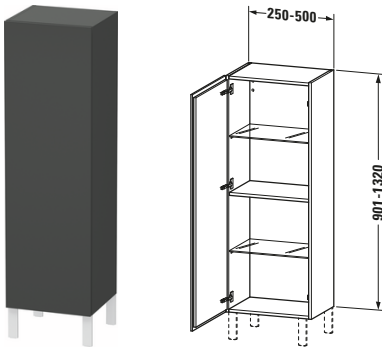

# L-Cube # LC1190R4949

Design by Christian Werner

## Halbhochschrank

Basis Angaben	
Langbezeichnung	Duravit L-Cube Halbhochschrank Individual, Graphit Matt, Rechteckig, Anzahl Türen: 1 – LC1190R4949
Artikel Nr.	LC1190R4949

Spezifikationen	
<b>Tür</b>	
Anzahl Türen	1
Türanschlag	Rechts
<b>Böden</b>	
Anzahl Glasfachböden	2
Anzahl Holzfachböden	1
<b>Montage</b>	
Montageart	Wandhängend / Wandmontage
Montagegrad	Montiert
<b>Farbe</b>	
Farbwert	Graphit
Glanzgrad	Matt
<b>Front</b>	
Farbwert Front	Graphit
Glanzgrad Front	Matt
Material Front	Hochverdichtete Dreischicht-Holzspanplatte
<b>Korpus</b>	
Farbwert Korpus	Graphit
Glanzgrad Korpus	Matt
Material Korpus	Hochverdichtete Dreischicht-Holzspanplatte
Oberfläche Korpus	Dekor
<b>Griff</b>	
Ausführung Griff	Grifflos

Features	
Automatiktürscharnier mit Dämpfung	✓
Füße	Optional

Lieferumfang	
<b>Montage</b>	
Inkl. Befestigungsmaterial	✓
<b>Technische Dokumentation</b>	
Inkl. Montageanleitung	digital und gedruckt

Logistik	
Artikelgewicht	34 kg
<b>Verkaufsverpackung</b>	
Art Verkaufsverpackung	Karton
Menge / Verkaufsverpackung	1 Stk.
Ab Werk verpackt	✓
Breite Verkaufsverpackung inkl. Artikel	550 mm
Höhe Verkaufsverpackung inkl. Artikel	1345 mm
Tiefe Verkaufsverpackung inkl. Artikel	410 mm
Gewicht Verkaufsverpackung inkl. Artikel	34 kg
Anzahl Packstücke	1

Passende Produkte	
<b>Passende Artikel</b>	
	Sockelfuß # UV9993 Universal
	Sockelfuß # UV9991 Universal

Vermaßung	
Breite / Länge	250 mm
Min. Variable Breite / Länge	250 mm
Max. Variable Breite / Länge	500 mm
Höhe	901 mm
Tiefe / Breite	200 mm
Min. Wandabstand	50 mm
Min. Abstand Anbau Möbel	50 mm