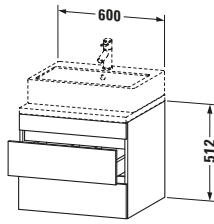

Konsolenwaschtischunterbau wandhängend

Basis Angaben	
Langbezeichnung	Duravit DuraStyle Konsolenwaschtischunterbau wandhängend, Leinen Matt, Rechteckig, Anzahl Schubkästen: 2 – DS531507518

Spezifikationen	
Anzahl Schubkästen	2
Für Anzahl Waschtische	1
Montagegrad	Montiert
Waschplatz	
Position Becken	Mitte
Montage	
Montageart	Konsolenmontage / Wandhängend / Wandmontage
Farbe	
Farbwert	Leinen
Glanzgrad	Matt
Front	
Farbwert Front	Leinen
Glanzgrad Front	Matt
Korpus	
Glanzgrad Korpus	Matt
Material Korpus	Hochverdichtete Dreischicht-Holzspanplatte
Oberfläche Korpus	Dekor
Griff	
Ausführung Griff	Grifflos

Features	
Inneneinteilung	Optional
Selbsteinzug mit Dämpfung	✓
Siphonausschnitt	✓
Schürze	✓

Lieferumfang	
Montage	
Inkl. Befestigungsmaterial	✓
Technische Dokumentation	
Inkl. Montageanleitung	digital und gedruckt

Logistik	
Artikelgewicht	21,3 kg
Verkaufsverpackung	
Art Verkaufsverpackung	Karton
Menge / Verkaufsverpackung	1 Stk.
Ab Werk verpackt	✓
Breite Verkaufsverpackung inkl. Artikel	685 mm
Höhe Verkaufsverpackung inkl. Artikel	670 mm
Tiefe Verkaufsverpackung inkl. Artikel	640 mm
Gewicht Verkaufsverpackung inkl. Artikel	25,5 kg
Anzahl Packstücke	1

Vermaßung	
Breite / Länge	600 mm
Höhe	512 mm
Tiefe / Breite	548 mm
Min. Wandabstand	20 mm

Passende Produkte	
Passende Artikel	
	Raumsparsiphon # 005076 Universal
	Inneneinteilung # UV9846 Universal

Notwendige Artikel	
	Konsole # DS103C DuraStyle
	Konsole # DS107C DuraStyle
	Konsole # DS102C DuraStyle
	Konsole # DS106C DuraStyle