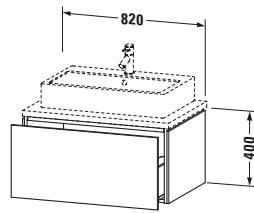

Konsolenwaschtischunterbau wandhängend

Basis Angaben	
Langbezeichnung	Duravit L-Cube Konsolenwaschtischunterbau wandhängend, Weiß Hochglanz, Rechteckig, Anzahl Auszüge: 1, Tip-on Technik – LC581202222

Lieferumfang	
Montage	
Inkl. Befestigungsmaterial	✓
Technische Dokumentation	
Inkl. Montageanleitung	digital und gedruckt

Passende Produkte	
Passende Artikel	
	Raumsparsiphon # 005076 Universal
	Einrichtungssystem Set # UV0514 Universal

Spezifikationen	
Anzahl Auszüge	1
Für Anzahl Waschtische	1
Montagegrad	Montiert
Waschplatz	
Position Becken	Mitte
Montage	
Montageart	Konsolenmontage / Wandhängend / Wandmontage
Farbe	
Farbwert	Weiß
Glanzgrad	Hochglanz
Front	
Farbwert Front	Weiß
Glanzgrad Front	Hochglanz
Korpus	
Glanzgrad Korpus	Hochglanz
Material Korpus	Hochverdichtete Dreischicht-Holzspanplatte
Oberfläche Korpus	Dekor
Griff	
Ausführung Griff	Grifflos

Logistik	
Artikelgewicht	24 kg
Verkaufsverpackung	
Art Verkaufsverpackung	Karton
Menge / Verkaufsverpackung	1 Stk.
Ab Werk verpackt	✓
Breite Verkaufsverpackung inkl. Artikel	630 mm
Höhe Verkaufsverpackung inkl. Artikel	860 mm
Tiefe Verkaufsverpackung inkl. Artikel	565 mm
Gewicht Verkaufsverpackung inkl. Artikel	28,5 kg
Anzahl Packstücke	1

Notwendige Artikel	
	Konsolle # LC103C L-Cube
	Konsolle # LC107C L-Cube
	Konsolle # LC102C L-Cube
	Konsolle # LC106C L-Cube

Vermaßung	
Breite / Länge	820 mm
Höhe	400 mm
Tiefe / Breite	547 mm
Min. Wandabstand	20 mm