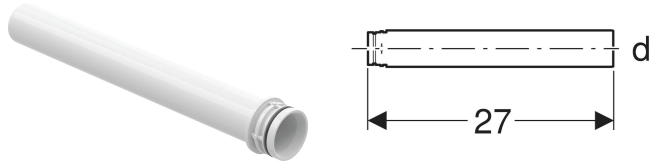

Geberit Anschlussstutzen mit O-Ring

TECHNISCHE DATEN

Werkstoff ASA

Art.-Nr.	Farbe / Oberfläche	d, \emptyset mm	VE1 St.
241.408.11.1	weiß-alpin	32	1