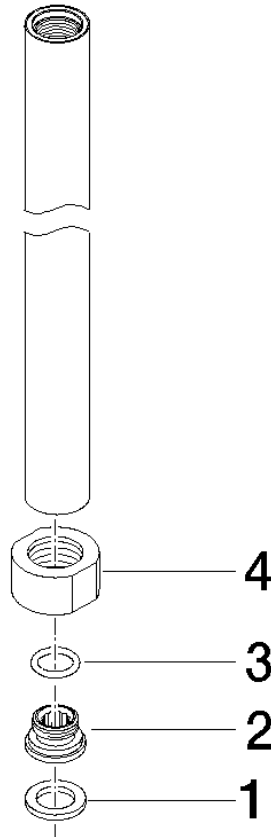

90 28 22 096 00 Produktversion ab 01.04.2025

	Chrom	90 28 22 096 00-00
	Gold (23,9kt)	90 28 22 096 00-01
	chrom gebürstet (04)	90 28 22 096 00-04
	Platin gebürstet	90 28 22 096 00-06
	Platin	90 28 22 096 00-08
	Messing (23kt Gold)	90 28 22 096 00-09
	Weiß matt	90 28 22 096 00-10
	Dark Brass matt	90 28 22 096 00-16
	Dark Bronze matt	90 28 22 096 00-17
	Dark Chrome	90 28 22 096 00-19
	Light Gold gebürstet	90 28 22 096 00-27
	Messing gebürstet (23kt Gold)	90 28 22 096 00-28
	Schwarz matt	90 28 22 096 00-33
	Dark Brass gebürstet	90 28 22 096 00-39
	Bronze gebürstet	90 28 22 096 00-42
	Champagne gebürstet (22kt Gold)	90 28 22 096 00-46
	Champagne (22kt Gold)	90 28 22 096 00-47
	Chrom gebürstet	90 28 22 096 00-93
	Dark Platinum gebürstet	90 28 22 096 00-99

## Rohr 830 mm - Chrom

ERSATZTEILE

---

90 28 22 096 00 Produktversion ab 01.04.2025

## Rohr 830 mm - Chrom

ERSATZTEILE

90 28 22 096 00 Produktversion ab 01.04.2025

90 28 22 096 00 Produktversion ab 01.04.2025

Ersatzteile für die  
anderen  
Oberflächenvarianten  
finden Sie hier: Gold  
(23,9kt)

### Ersatzteilstückliste

Nr.	Artikelnummer	Benennung	Verbaumenge	Lieferzeit
3	09 14 10 003 90	O-Ring EPDM 70 11,0 x 2,0 mm -	1,00	2
4	09 23 30 035-00	Befestigung Mutter mit Schlüsselfläche 1/2" - Chrom	1,00	10
2	09 29 05 020 10 90	Anschluss Ø 18,5 x 11 mm -	1,00	2
1	90 14 20 002 00 90	Dichtung Vf 3110, 18,5 x 12,0 x 2,0 mm -	1,00	2