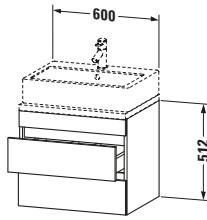

**Konsolenwaschtischunterbau wandhängend**

Basis Angaben	
Langbezeichnung	Duravit DuraStyle Konsolenwaschtischunterbau wandhängend, Weiß Matt, Rechteckig, Anzahl Schubkästen: 2 – DS530501843

Spezifikationen	
Anzahl Schubkästen	2
Für Anzahl Waschtische	1
Compact	✓
Montagegrad	Montiert
Waschplatz	
Position Becken	Mitte
Montage	
Montageart	Konsolenmontage / Wandhängend / Wandmontage
Farbe	
Farbwert	Weiß
Glanzgrad	Matt
Front	
Farbwert Front	Weiß
Glanzgrad Front	Matt
Korpus	
Glanzgrad Korpus	Matt
Material Korpus	Hochverdichtete Dreischicht-Holzspanplatte
Oberfläche Korpus	Dekor
Griff	
Ausführung Griff	Grifflos

Features	
Inneneinteilung	Optional
Selbsteinzug mit Dämpfung	✓
Siphonausschnitt	✓
Schürze	✓

Lieferumfang	
Montage	
Inkl. Befestigungsmaterial	✓
Technische Dokumentation	
Inkl. Montageanleitung	digital und gedruckt

Logistik	
Artikelgewicht	20,6 kg
Verkaufsverpackung	
Art Verkaufsverpackung	Karton
Menge / Verkaufsverpackung	1 Stk.
Ab Werk verpackt	✓
Breite Verkaufsverpackung inkl. Artikel	620 mm
Höhe Verkaufsverpackung inkl. Artikel	700 mm
Tiefe Verkaufsverpackung inkl. Artikel	550 mm
Gewicht Verkaufsverpackung inkl. Artikel	24 kg
Anzahl Packstücke	1

Vermaßung	
Breite / Länge	600 mm
Höhe	512 mm
Tiefe / Breite	478 mm
Min. Wandabstand	20 mm

Passende Produkte	
Passende Artikel	
	Raumsparsiphon # 005076 Universal
	Inneneinteilung # UV9846 Universal
Notwendige Artikel	
	Konsole # DS101C DuraStyle
	Konsole # DS105C DuraStyle
	Konsole # DS100C DuraStyle
	Konsole # DS104C DuraStyle