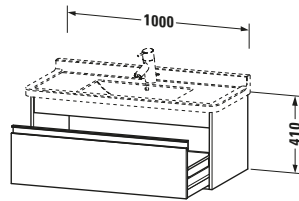

Waschtischunterbau wandhängend

Basis Angaben

Langbezeichnung	Duravit Ketho Waschtischunterbau wandhängend, Leinen Matt, Rechteckig, Anzahl Auszüge: 1 – KT666507575
-----------------	--

Spezifikationen

Anzahl Auszüge	1
Für Anzahl Waschtische	1
Montagegrad	Montiert

Waschplatz

Position Becken	Mitte
-----------------	-------

Montage

Montageart	Montage unter Waschtisch / Wandhängend / Wandmontage
------------	--

Farbe

Farbwert	Leinen
Glanzgrad	Matt

Front

Farbwert Front	Leinen
Glanzgrad Front	Matt

Vermaßung

Breite / Länge	1000 mm
Höhe	410 mm
Tiefe / Breite	455 mm
Min. Wandabstand	0 mm

Passende Produkte

Passende Artikel	
	Waschtisch # 030410 Starck 3
	Raumsparsiphon # 005076 Universal
	Inneneinteilung # UV9845 Universal
Notwendige Artikel	
	Raumsparsiphon # 005076 Universal
	Waschtisch # 030410 Starck 3