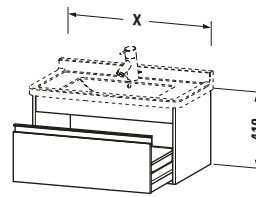

Waschtischunterbau wandhängend

Basis Angaben

Langbezeichnung	Duravit Ketho Waschtischunterbau wandhängend, Leinen Matt, Rechteckig, Anzahl Auszüge: 1 – KT666507575

Spezifikationen

Anzahl Auszüge	1
Für Anzahl Waschtische	1
Montagegrad	Montiert

Waschplatz

Position Becken	Mitte

Montage

Montageart	Montage unter Waschtisch / Wandhängend / Wandmontage

Farbe

Farbwert	Leinen
Glanzgrad	Matt

Front

Farbwert Front	Leinen
Glanzgrad Front	Matt

Korpus

Glanzgrad Korpus	Matt
Material Korpus	Hochverdichtete Dreischicht-Holzspanplatte
Oberfläche Korpus	Dekor

Griff

Ausführung Griff	Griffleiste
Anzahl Griffe	1
Farbwert Griff	Silber

Features

Inneneinteilung	Optional
Selbsteinzug mit Dämpfung	✓

Lieferumfang

Montage	
Inkl. Befestigungsmaterial	✓
Technische Dokumentation	
Inkl. Montageanleitung	digital und gedruckt

Logistik

Artikelgewicht	23,5 kg

Verkaufsverpackung

Art Verkaufsverpackung	Karton
Menge / Verkaufsverpackung	1 Stk.
Ab Werk verpackt	✓
Breite Verkaufsverpackung inkl. Artikel	500 mm
Höhe Verkaufsverpackung inkl. Artikel	1040 mm
Tiefe Verkaufsverpackung inkl. Artikel	500 mm
Gewicht Verkaufsverpackung inkl. Artikel	28 kg
Anzahl Packstücke	1

Vermaßung

Breite / Länge	1000 mm
Höhe	410 mm
Tiefe / Breite	455 mm
Min. Wandabstand	0 mm

Passende Produkte

Passende Artikel	
	Waschtisch # 030410 Starck 3
	Raumsparsiphon # 005076 Universal
	Inneneinteilung # UV9845 Universal
Notwendige Artikel	
	Raumsparsiphon # 005076 Universal
	Waschtisch # 030410 Starck 3