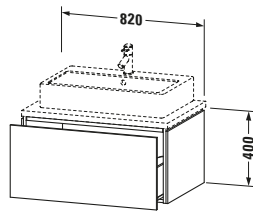

Konsolenwaschtischunterbau wandhängend

Basis Angaben	
Langbezeichnung	Duravit L-Cube Konsolenwaschtischunterbau wandhängend, Mediterrane Eiche Matt, Rechteckig, Anzahl Auszüge: 1, Tip-on Technik – LC581207171

Lieferumfang	
Montage	
Inkl. Befestigungsmaterial	✓
Technische Dokumentation	
Inkl. Montageanleitung	digital und gedruckt

Passende Produkte	
Passende Artikel	
	Raumsparsiphon # 005076 Universal
	Einrichtungssystem Set # UV0514 Universal

Spezifikationen	
Anzahl Auszüge	1
Für Anzahl Waschtische	1
Montagegrad	Montiert
Waschplatz	
Position Becken	Mitte
Montage	
Montageart	Konsolenmontage / Wandhängend / Wandmontage
Farbe	
Farbwert	Mediterrane Eiche
Glanzgrad	Matt
Front	
Farbwert Front	Mediterrane Eiche
Glanzgrad Front	Matt
Korpus	
Glanzgrad Korpus	Matt
Material Korpus	Hochverdichtete Dreischicht-Holzspanplatte
Oberfläche Korpus	Echtholz furnier
Griff	
Ausführung Griff	Grifflos

Logistik	
Artikelgewicht	24 kg
Verkaufsverpackung	
Art Verkaufsverpackung	Karton
Menge / Verkaufsverpackung	1 Stk.
Ab Werk verpackt	✓
Breite Verkaufsverpackung inkl. Artikel	630 mm
Höhe Verkaufsverpackung inkl. Artikel	860 mm
Tiefe Verkaufsverpackung inkl. Artikel	565 mm
Gewicht Verkaufsverpackung inkl. Artikel	28,5 kg
Anzahl Packstücke	1

Notwendige Artikel	
	Konsole # LC103C L-Cube
	Konsole # LC107C L-Cube
	Konsole # LC102C L-Cube
	Konsole # LC106C L-Cube

Vermaßung	
Breite / Länge	820 mm
Höhe	400 mm
Tiefe / Breite	547 mm
Min. Wandabstand	20 mm

Weitere Informationen finden Sie hier

<https://pro.duravit.de/p/LC581207171>

Features	
Tip-on Technik	✓
Einrichtungssystem	Optional
Selbsteinzug mit Dämpfung	✓