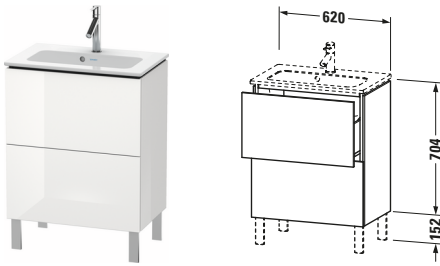

## Waschtischunterbau bodenstehend

Basis Angaben	
Langbezeichnung	Duravit L-Cube Waschtischunterbau bodenstehend, Weiß Hochglanz, Rechteckig, Anzahl Auszüge: 2, Tip-on Technik – LC667302222

Spezifikationen	
Anzahl Auszüge	2
Für Anzahl Waschtische	1
Compact	✓
Montagegrad	Montiert
Waschplatz	
Position Becken	Mitte
Montage	
Montageart	Montage unter Waschtisch / Bodenstehend / Wandmontage
Farbe	
Farbwert	Weiß
Glanzgrad	Hochglanz
Front	
Farbwert Front	Weiß
Glanzgrad Front	Hochglanz
Korpus	
Glanzgrad Korpus	Hochglanz
Material Korpus	Hochverdichtete Dreischicht-Holzspanplatte
Oberfläche Korpus	Dekor
Griff	
Ausführung Griff	Grifflos

Features	
Tip-on Technik	✓
Einrichtungssystem	Optional
Selbsteinzug mit Dämpfung	✓
Siphonausschnitt	✓
Schürze	✓
Füße	Optional

Lieferumfang	
Montage	
Inkl. Befestigungsmaterial	✓
Technische Dokumentation	
Inkl. Montageanleitung	digital und gedruckt

Vermaßung	
Breite / Länge	620 mm
Höhe	704 mm
Tiefe / Breite	391 mm
Min. Wandabstand	0 mm

Passende Produkte	
Passende Artikel	
	Sockelfuß # UV9991 Universal
	Raumsparsiphon # 005076 Universal
	Einrichtungssystem Set # UV0500 Universal
	Sockelfuß # UV9993 Universal
	Waschtisch # 234263 ME by Starck
Notwendige Artikel	
	Waschtisch # 234263 ME by Starck