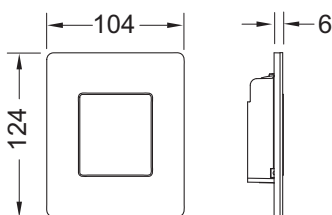

Vertriebsdaten:

Produktname: TECEsolid Urinal-Betätigungsplatte inklusive Kartusche, Weiß glänzend

Warengruppe: 904

Produktgruppe: 2009040100