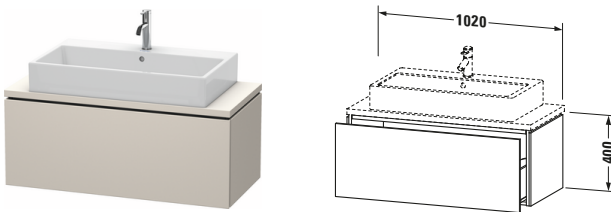

**Konsolenwaschtischunterbau wandhängend**

Basis Angaben	
Langbezeichnung	Duravit L-Cube Konsolenwaschtischunterbau wandhängend, Taupe Matt, Rechteckig, Anzahl Auszüge: 1, Tip-on Technik – LC580409191

Lieferumfang	
<b>Montage</b>	
Inkl. Befestigungsmaterial	✓
<b>Technische Dokumentation</b>	
Inkl. Montageanleitung	digital und gedruckt

Passende Produkte	
<b>Passende Artikel</b>	
	Raumsparsiphon # 005076 Universal
	Einrichtungssystem Set # UV0516 Universal

Spezifikationen	
Anzahl Auszüge	1
Für Anzahl Waschtische	1
Compact	✓
Montagegrad	Montiert