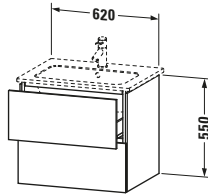

Waschtischunterbau wandhängend

Basis Angaben	
Langbezeichnung	Duravit L-Cube Waschtischunterbau wandhängend, Nussbaum dunkel Matt, Rechteckig, Anzahl Schubkästen: 2, Tip-on Technik – LC624002121

Spezifikationen	
Anzahl Schubkästen	2
Für Anzahl Waschtische	1
Montagegrad	Montiert

Waschplatz	
Position Becken	Mitte

Montage	
Montageart	Montage unter Waschtisch / Wandhängend / Wandmontage

Farbe	
Farbwert	Nussbaum dunkel
Glanzgrad	Matt

Front	
Farbwert Front	Nussbaum dunkel
Glanzgrad Front	Matt

Korpus	
Glanzgrad Korpus	Matt
Material Korpus	Hochverdichtete Dreischicht-Holzspanplatte
Oberfläche Korpus	Dekor

Griff	
Ausführung Griff	Grifflos

Features	
Tip-on Technik	✓
Einrichtungssystem	Optional
Selbsteinzug mit Dämpfung	✓
Siphonausschnitt	✓
Schürze	✓

Lieferumfang	
Montage	
Inkl. Befestigungsmaterial	✓
Technische Dokumentation	
Inkl. Montageanleitung	digital und gedruckt

Logistik	
Artikelgewicht	27,62 kg
Verkaufsverpackung	
Art Verkaufsverpackung	Karton
Menge / Verkaufsverpackung	1 Stk.
Ab Werk verpackt	✓
Breite Verkaufsverpackung inkl. Artikel	620 mm
Höhe Verkaufsverpackung inkl. Artikel	675 mm
Tiefe Verkaufsverpackung inkl. Artikel	550 mm
Gewicht Verkaufsverpackung inkl. Artikel	31 kg
Anzahl Packstücke	1

Vermaßung	
Breite / Länge	620 mm
Höhe	550 mm
Tiefe / Breite	481 mm
Min. Wandabstand	0 mm

Passende Produkte	
Passende Artikel	
	Raumsparsiphon # 005076 Universal
	Einrichtungssystem Set # UV0501 Universal
	Waschtisch # 233663 ME by Starck
Notwendige Artikel	
	Waschtisch # 233663 ME by Starck

Weitere Informationen finden Sie hier

<https://pro.duravit.de/p/LC624002121>