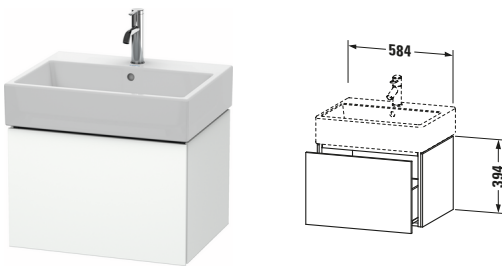

L-Cube # LC617501818

Design by Christian Werner

Waschtischunterbau wandhängend

Basis Angaben	
Langbezeichnung	Duravit L-Cube Waschtischunterbau wandhängend, Weiß Matt, Rechteckig, Anzahl Auszüge: 1, Tip-on Technik – LC617501818

Spezifikationen	
Anzahl Auszüge	1
Für Anzahl Waschtische	1
Montagegrad	Montiert
Waschplatz	
Position Becken	Mitte
Montage	
Montageart	Montage unter Waschtisch / Wandhängend / Wandmontage
Farbe	
Farbwert	Weiß
Glanzgrad	Matt
Front	
Farbwert Front	Weiß
Glanzgrad Front	Matt
Korpus	
Glanzgrad Korpus	Matt
Material Korpus	Hochverdichtete Dreischicht-Holzspanplatte
Oberfläche Korpus	Dekor
Griff	
Ausführung Griff	Grifflos

Vermaßung	
Breite / Länge	584 mm
Höhe	394 mm
Tiefe / Breite	459 mm
Min. Wandabstand	0 mm

Passende Produkte	
Passende Artikel	
	Einrichtungssystem Set # UV0519 Universal
	Waschtisch # 235060 Vero Air
	Raumsparsiphon # 005076 Universal
Notwendige Artikel	
	Raumsparsiphon # 005076 Universal
	Waschtisch # 235060 Vero Air