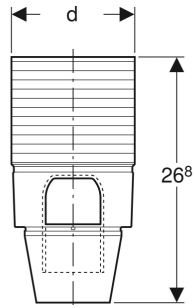

Geberit Einsatz für Bodenablauf Varino

Art.-Nr.	d. ø mm	VE1 St.
240.060.00.1	135	1