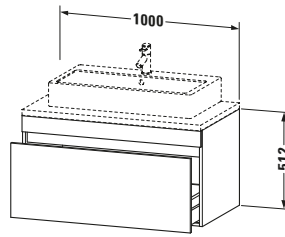

Konsolenwaschtischunterbau wandhängend

Basis Angaben	
Langbezeichnung	Duravit DuraStyle Konsolenwaschtischunterbau wandhängend, Nussbaum Matt, Rechteckig, Anzahl Auszüge: 1 – DS531407943

Lieferumfang	
Montage	
Inkl. Befestigungsmaterial	✓
Technische Dokumentation	
Inkl. Montageanleitung	digital und gedruckt

Passende Produkte	
Passende Artikel	
	Raumsparsiphon # 005076 Universal
	Inneneinteilung # UV9846 Universal

Spezifikationen	
Anzahl Auszüge	1
Für Anzahl Waschtische	1
Montagegrad	Montiert
Waschplatz	
Position Becken	Mitte
Montage	
Montageart	Konsolenmontage / Wandhängend / Wandmontage
Farbe	
Farbwert	Nussbaum
Glanzgrad	Matt
Front	
Farbwert Front	Nussbaum
Glanzgrad Front	Matt
Korpus	
Glanzgrad Korpus	Matt
Material Korpus	Hochverdichtete Dreischicht-Holzspanplatte
Oberfläche Korpus	Dekor
Griff	
Ausführung Griff	Grifflos

Logistik	
Artikelgewicht	28 kg
Verkaufsverpackung	
Art Verkaufsverpackung	Karton
Menge / Verkaufsverpackung	1 Stk.
Ab Werk verpackt	✓
Breite Verkaufsverpackung inkl. Artikel	670 mm
Höhe Verkaufsverpackung inkl. Artikel	1070 mm
Tiefe Verkaufsverpackung inkl. Artikel	630 mm
Gewicht Verkaufsverpackung inkl. Artikel	35 kg
Anzahl Packstücke	1

Notwendige Artikel	
	Konsole # DS103C DuraStyle
	Konsole # DS107C DuraStyle
	Konsole # DS102C DuraStyle
	Konsole # DS106C DuraStyle

Vermaßung	
Breite / Länge	1000 mm
Höhe	512 mm
Tiefe / Breite	548 mm
Min. Wandabstand	20 mm

Weitere Informationen finden Sie hier

<https://pro.duravit.de/p/DS531407943>