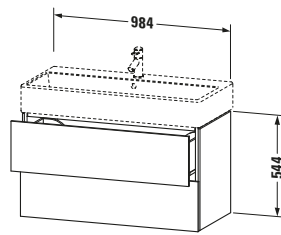

L-Cube # LC627807979

Design by Christian Werner

Waschtischunterbau wandhängend

Basis Angaben	
Langbezeichnung	Duravit L-Cube Waschtischunterbau wandhängend, Nussbaum Matt, Rechteckig, Anzahl Schubkästen: 2, Tip-on Technik – LC627807979

Spezifikationen	
Anzahl Schubkästen	2
Für Anzahl Waschtische	1
Montagegrad	Montiert
Waschplatz	
Position Becken	Mitte
Montage	
Montageart	Montage unter Waschtisch / Wandhängend / Wandmontage
Farbe	
Farbwert	Nussbaum
Glanzgrad	Matt
Front	
Farbwert Front	Nussbaum
Glanzgrad Front	Matt
Korpus	
Glanzgrad Korpus	Matt
Material Korpus	Hochverdichtete Dreischicht-Holzspanplatte
Oberfläche Korpus	Dekor
Griff	
Ausführung Griff	Grifflos

Logistik	
Artikelgewicht	40,7 kg
Verkaufsverpackung	
Art Verkaufsverpackung	Karton
Menge / Verkaufsverpackung	1 Stk.
Ab Werk verpackt	✓
Breite Verkaufsverpackung inkl. Artikel	615 mm
Höhe Verkaufsverpackung inkl. Artikel	1050 mm
Tiefe Verkaufsverpackung inkl. Artikel	550 mm
Gewicht Verkaufsverpackung inkl. Artikel	44,5 kg
Anzahl Packstücke	1

Vermaßung	
Breite / Länge	984 mm
Höhe	544 mm
Tiefe / Breite	459 mm
Min. Wandabstand	0 mm

Weitere Informationen finden Sie hier

<https://pro.duravit.de/p/LC627807979>