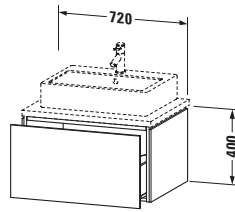

Konsolenwaschtischunterbau wandhängend

Basis Angaben	
Langbezeichnung	Duravit L-Cube Konsolenwaschtischunterbau wandhängend, Weiß Hochglanz, Rechteckig, Anzahl Auszüge: 1, Tip-on Technik – LC581102222

Lieferumfang	
Montage	
Inkl. Befestigungsmaterial	✓
Technische Dokumentation	
Inkl. Montageanleitung	digital und gedruckt

Passende Produkte	
Passende Artikel	
	Raumsparsiphon # 005076 Universal
	Einrichtungssystem Set # UV0511 Universal

Spezifikationen	
Anzahl Auszüge	1
Für Anzahl Waschtische	1
Montagegrad	Montiert
Waschplatz	
Position Becken	Mitte
Montage	
Montageart	Konsolenmontage / Wandhängend / Wandmontage
Farbe	
Farbwert	Weiß
Glanzgrad	Hochglanz
Front	
Farbwert Front	Weiß
Glanzgrad Front	Hochglanz
Korpus	
Glanzgrad Korpus	Hochglanz
Material Korpus	Hochverdichtete Dreischicht-Holzspanplatte
Oberfläche Korpus	Dekor
Griff	
Ausführung Griff	Grifflos

Logistik	
Artikelgewicht	22,4 kg
Verkaufsverpackung	
Art Verkaufsverpackung	Karton
Menge / Verkaufsverpackung	1 Stk.
Ab Werk verpackt	✓
Breite Verkaufsverpackung inkl. Artikel	630 mm
Höhe Verkaufsverpackung inkl. Artikel	860 mm
Tiefe Verkaufsverpackung inkl. Artikel	565 mm
Gewicht Verkaufsverpackung inkl. Artikel	27 kg
Anzahl Packstücke	1

Notwendige Artikel	
	Konsole # LC103C L-Cube
	Konsole # LC107C L-Cube
	Konsole # LC102C L-Cube
	Konsole # LC106C L-Cube

Vermaßung	
Breite / Länge	720 mm
Höhe	400 mm
Tiefe / Breite	547 mm
Min. Wandabstand	20 mm