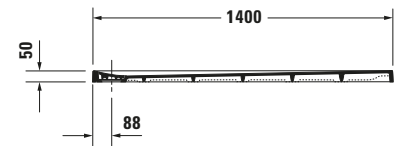

Duschwanne

Basis Angaben	
Langbezeichnung	Duravit Stonetto Duschwanne 1400x900 mm Beton Matt, Bodenbündig, Halbeinbau, Aufgesetzt, Material: Mineralguss, DuroCast UltraResist, Rechteckig - 720150180000000

Spezifikationen	
Form	Rechteckig
Rutschfestigkeitsklasse	B
Farbe	
Farbwert	Beton
Glanzgrad	Matt
Material	
Material	Mineralguss
Materialart	DuroCast UltraResist
Montage	
Einbauart	Bodenbündig / Halbeinbau / Aufgesetzt
Ablauf	
Position Ablauf	Seitlich

Lieferumfang	
Inkl. Ablaufabdeckung	✓
Inkl. Schmutzradierer	✓
Technische Dokumentation	
Inkl. Montageanleitung	digital und gedruckt
Inkl. Pflegeanleitung	digital und gedruckt

Vermaßung	
Breite / Länge	1400 mm
Tiefe / Breite	900 mm
Min. Höhe mit Füßen	130 mm
Max. Höhe mit Füßen	150 mm
Höhe mit Wannenträger	120 mm
Durchmesser Ablaufloch	90 mm

Beschreibungstexte	
Ausschreibungstext	Duravit Stonetto Duschwanne Beton Matt, Designer: EOOS, Form: Rechteckig, Mineralguss, DuroCast UltraResist, Einbauart: Bodenbündig, Halbeinbau, Aufgesetzt, Position Ablauf: Seitlich, Rutschfestigkeitsklasse: B, CE-Kennzeichen-1: EN 14527, EAN Nr.: 4053424509020, Artikelgewicht: 37 kg, Abmessungen (Breite / Länge x Tiefe / Breite x Höhe): 1400 x 900 x 50 mm, Artikel Nr.: 720150180000000, Passende Artikel: Duschwannenträger, Fußgestell, Schalungshilfe, Duschwannenfuß, Wandprofil, Duschwannenablauf, Abdicht-Set, Schallschutz-Set; Artikel Nr.: 7924070000000000, 7911100000000000, 7928050000000000, 7901730000000000, 7901260000000000, 7912430000000000, 7902630000001000, 7902690000001000, 7928030000000000, 7913720000000000; Modell Nr.: 792407, 791110, 792805, 790173, 790126, 791243, 790263, 790269, 792803, 791372