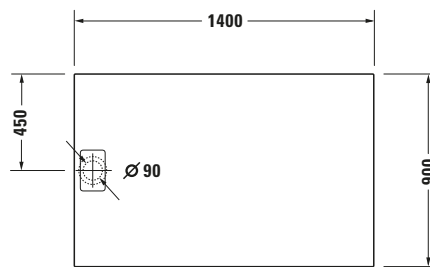

Duschwanne

Basis Angaben	
Langbezeichnung	Duravit Stonetto Duschwanne 1400x900 mm Beton Matt, Bodenbündig, Halbeinbau, Aufgesetzt, Material: Mineralguss, DuroCast UltraResist, Rechteckig - 720150180000000

Spezifikationen	
Form	Rechteckig
Rutschfestigkeitsklasse	B
Farbe	
Farbwert	Beton
Glanzgrad	Matt
Material	
Material	Mineralguss
Materialart	DuroCast UltraResist
Montage	
Einbauart	Bodenbündig / Halbeinbau / Aufgesetzt
Ablauf	
Position Ablauf	Seitlich

Lieferumfang	
Inkl. Ablaufabdeckung	✓
Inkl. Schmutzradierer	✓
Technische Dokumentation	
Inkl. Montageanleitung	digital und gedruckt
Inkl. Pflegeanleitung	digital und gedruckt

Vermaßung	
Breite / Länge	1400 mm
Tiefe / Breite	900 mm
Min. Höhe mit Füßen	130 mm
Max. Höhe mit Füßen	150 mm
Höhe mit Wannenträger	120 mm
Durchmesser Ablaufloch	90 mm

Beschreibungstexte	
Ausschreibungstext	Duravit Stonetto Duschwanne Beton Matt, Designer: EOOS, Form: Rechteckig, Mineralguss, DuroCast UltraResist, Einbauart: Bodenbündig, Halbeinbau, Aufgesetzt, Position Ablauf: Seitlich, Rutschfestigkeitsklasse: B, CE-Kennzeichen-1: EN 14527, EAN Nr.: 4053424509020, Artikelgewicht: 37 kg, Abmessungen (Breite / Länge x Tiefe / Breite x Höhe): 1400 x 900 x 50 mm, Artikel Nr.: 720150180000000, Passende Artikel: Duschwannenträger, Fußgestell, Schalungshilfe, Duschwannenfuß, Wandprofil, Duschwannenablauf, Abdicht-Set, Schallschutz-Set; Artikel Nr.: 7924070000000000, 7911100000000000, 7928050000000000, 7901730000000000, 7901260000000000, 7912430000000000, 7902630000001000, 7902690000001000, 7928030000000000, 7913720000000000; Modell Nr.: 792407, 791110, 792805, 790173, 790126, 791243, 790263, 790269, 792803, 791372