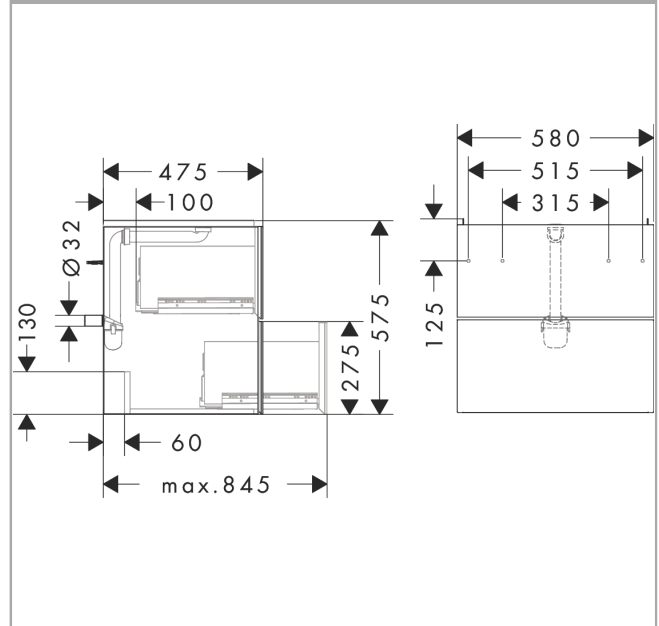

Xevolos E

Waschtischunterschrank Mattweiß 580/475 mit 2 Schubkästen für Waschtisch

Oberfläche Korpus: **Mattweiß** Artikelnummer: **54175660**

Oberfläche Front: **Textil Dunkelgrau**

Beschreibung

Merkmale

- besteht aus: Waschtischunterschrank, Basis Boxen Set, Raumsparophon
- Material Korpus: mitteldichte Faserplatte (MDF)
- Oberflächenmaterial Korpus: Lack
- Material Front: Polyester
- Oberflächenmaterial Front: Textil
- Material Frontrahmen: Aluminium
- Oberflächenmaterial Frontrahmen: Pulverlack (Korpusfarbe)
- SmoothSurface: glatt und eben für eine tolle Haptik
- AntiFingerprint: Lösung gegen Fingerabdrücke
- MoistureProof: langlebiges und feuchtraumgeeignetes Material
- grifflos
- öffnen erfolgt über PushOpen Funktion
- Öffnungsart: Vollauszug
- 2 Schubkästen
- ohne Siphonausschnitt
- SoftClose, für sanftes und geräuschloses Schließen
- individueller und flexibler Stauraum durch Inneneinteilung
- mit 1 Basis Boxen Set
- inklusive 1 Raumsparophon mit Sperrwasserhöhe 50 mm
- Wandmontage
- Montagezustand: vormontiert
- mit Befestigungsmaterial
- Waschtisch muss separat bestellt werden
- Aluminiumrahmen in Korpusfarbe

Technologie

Designpreise

Zertifikate / Nachhaltigkeit

Xevolos E

Waschtischunterschrank Mattweiß 580/475 mit 2 Schubkästen für Waschtisch

Oberfläche Korpus: **Mattweiß** Artikelnummer: **54175660**

Oberfläche Front: **Textil Dunkelgrau**

Produktabbildung

Maßzeichnung

Xevolos E

Waschtischunterschrank Mattweiß 580/475 mit 2 Schubkästen für Waschtisch

Oberfläche Korpus: **Mattweiß** Artikelnummer: **54175660**

Oberfläche Front: **Textil Dunkelgrau**

Explosionszeichnung

Baujahr: >09/25

Xevolos E

Waschtischunterschrank Mattweiß 580/475 mit 2 Schubkästen für Waschtisch

Oberfläche Korpus: **Mattweiß** Artikelnummer: **54175660**

Oberfläche Front: **Textil Dunkelgrau**