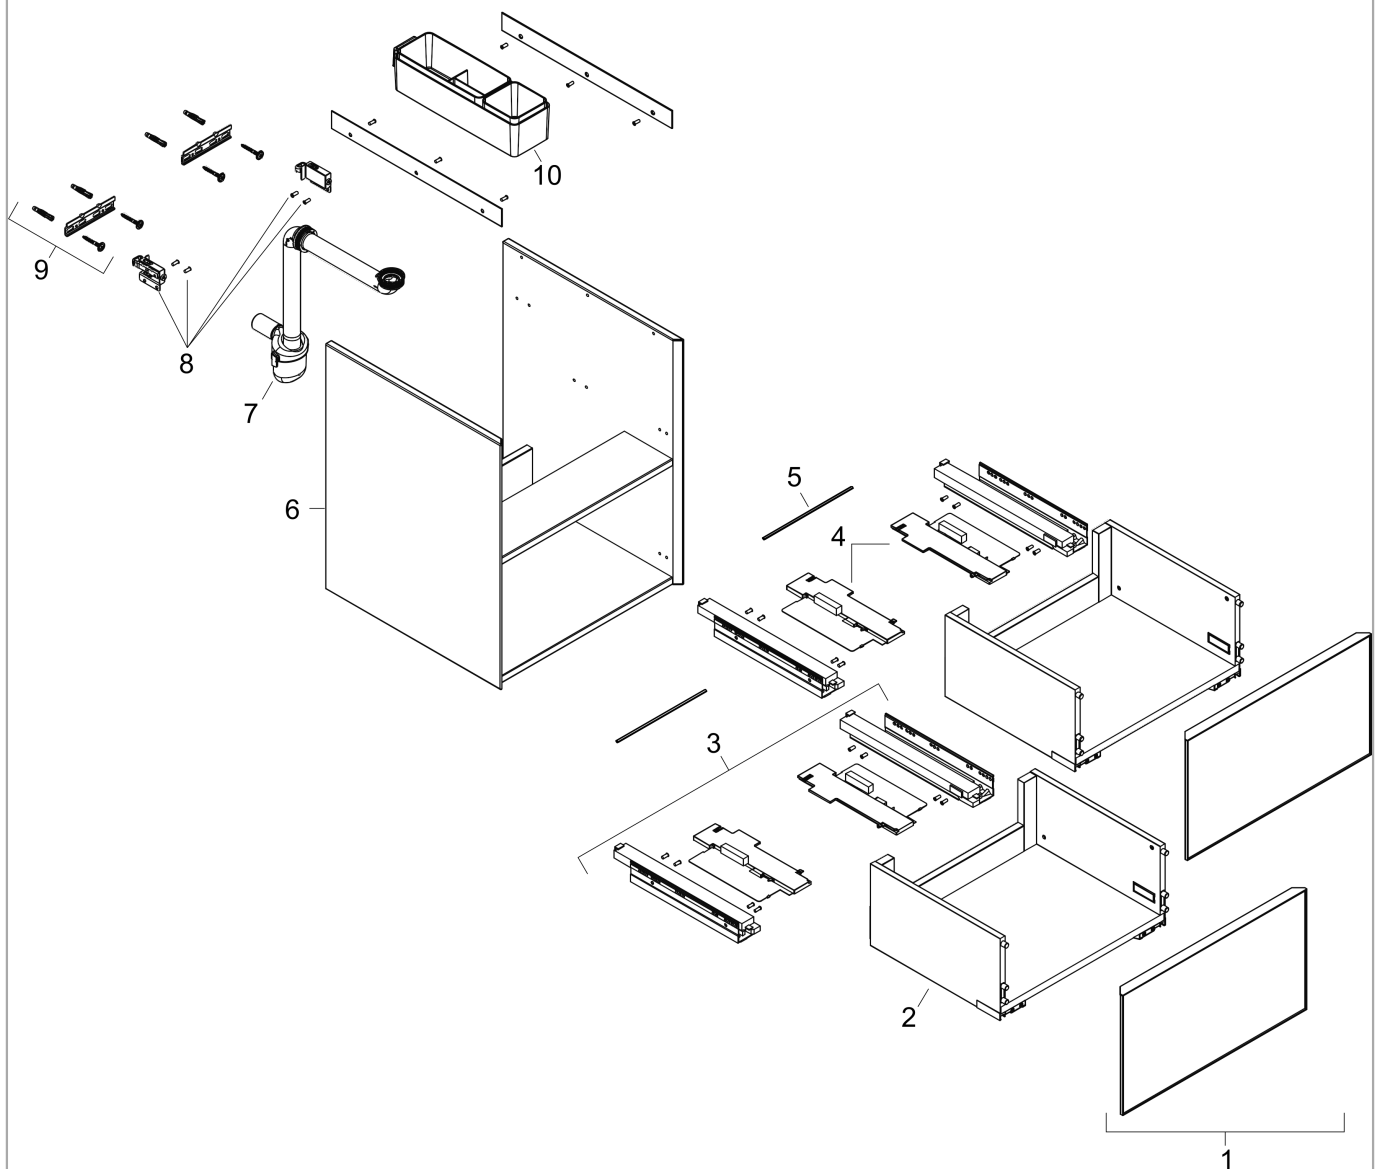

Xevolos E

Waschtischunterschrank Mattweiß 580/475 mit 2 Schubkästen für Waschtisch

Oberfläche Korpus: **Mattweiß** Artikelnummer: **54175660**

Oberfläche Front: **Textil Dunkelgrau**

Explosionszeichnung

Baujahr: >09/25

Xevolos E

Waschtischunterschrank Mattweiß 580/475 mit 2 Schubkästen für Waschtisch

Oberfläche Korpus: **Mattweiß** Artikelnummer: **54175660**

Oberfläche Front: **Textil Dunkelgrau**

Ersatzteilliste

Baujahr: >09/25

Pos.	Beschreibung	Artikelnummer	PG	VE
1	Möbelfront	87620660	0	1
2	Auszug	87623000	20	1
3	Auszugschienen	87615000	17	1
4	Tipmatic	85164000	15	1
5	Synchronisationsstange	85151000	11	1
6	Möbelkorpus	87617000	23	1
7	Sifon kpl.	54235000	98	1
8	Montagesatz	87198000	11	1
9	Montagesatz	87197000	11	1
10	Schubkasteninneneinteilung	54224670	98	1