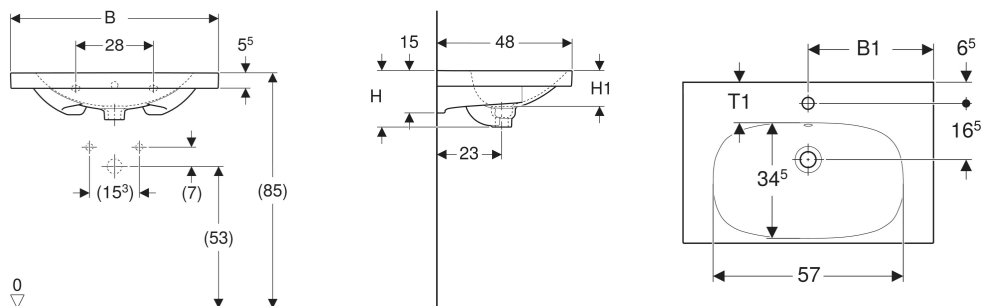

Geberit Acanto Waschtisch mit Ablagefläche

EIGENSCHAFTEN

- Unterbaufähig
- Mit Ablagefläche

TECHNISCHE DATEN

Werkstoff Sanitärkeramik

ZUBEHÖR

- Geberit Tauchrohrgeruchsverschluss für Waschbecken, Abgang horizontal
- Geberit Tauchrohrsiphon für Waschbecken, Anschluss BSP, Abgang horizontal oder vertikal
- Geberit Waschbeckenablauf Raumsparmodell, schmale Ausführung, mit Außenventilstopfen mit Druckbetätigung
- Geberit Waschbeckenablauf Raumsparmodell, schmale Ausführung, mit Außenventilstopfen mit Hebelbetätigung
- Geberit Waschbeckenablauf Raumsparmodell, schmale Ausführung, mit freiem Auslauf und Ventilabdeckung

- Befestigungsset für Geberit Waschtische
- Geberit Drehbetätigung mit Kabelzug

INFO

- Für die Installation des Waschtisches mit Unterschrank wird ein Geberit Waschbeckenanschluss, Raumsparmodell benötigt. Siehe Sortimentsübersicht – Geberit Acanto Waschbeckenanschlüsse Raumsparmodell oder Onlinekatalog, Zubehör Waschtische
- Mix & Match: Artikel gleicher Breite sind in den Serien Geberit ONE, Acanto, iCon frei kombinierbar

Art.-Nr.	Mix & Match	Farbe / Oberfläche	Hahnloch	Überlauf	B cm	B1 cm	Breite Unterschrank cm	H cm	H1 cm	T cm	T1 cm	Befestigungspunkte	Ablagefläche	VE1 St.	VE2 St.
500.622.01.8	Ja	weiß / KeraTect	mittig	sichtbar, symmetrisch	75	37.5	74	19.5	12	48	12	2	beidseitig	1	12