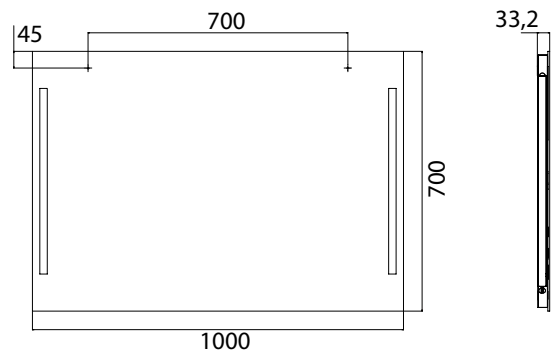

PRODUKTINFORMATION

Lichtspiegel premium, 1.000 x 700 mm spiegel

Art.-Nr.4496 000 74

ohne Schalter, LED (ca. 4.000 K)