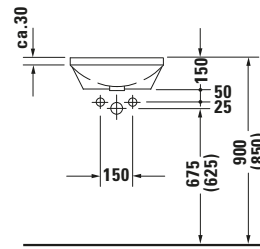

Einbauwaschtisch

Basis Angaben

Langbezeichnung	Duravit Architec Einbauwaschtisch 430 mm Weiß Hochglanz, Anzahl Hahnlöcher pro Waschplatz: 0 – 0463400000
-----------------	---

Spezifikationen

Farbe	
Farbwert	Weiß
Innenfarbe	Weiß
Außenfarbe	Weiß
Glanzgrad	Hochglanz
Glanzgrad Innen	Hochglanz
Glanzgrad Außen	Hochglanz
Material	
Material	Keramik

Logistik

Artikelgewicht	6,5 kg
----------------	--------

Passende Produkte

Passende Artikel	
	Schaftventil # 005024 Universal
	Befestigung # 0050280000 Universal

Beschreibungstexte

Ausschreibungstext	Duravit Architec Einbauwaschtisch Weiß Hochglanz 430 mm, Designer: Prof. Frank Huster, Sanitärkeramik, Einbau von unten, Ohne Überlauf, Position Ablauf: Mitte, Anzahl Becken: 1, Beckenform: Rund, Position Becken: Mitte, Position Hahnloch: Ohne, Weiß Hochglanz, Geeignet für Möbel, CE-Kennzeichen-1: EN 14688, EAN Nr.: 4021534085925, Artikelgewicht: 6,5 kg, Durchmesser: 430 mm, Beckenbreite: 400 mm, Beckentiefe: 400 mm, Abmessungen (Breite / Länge x Tiefe / Breite x Höhe): 430 x 430 x 150 mm, Artikel Nr.: 0463400000
--------------------	--