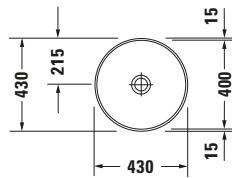

Einbauwaschtisch

Basis Angaben

Langbezeichnung	Duravit Architec Einbauwaschtisch 430 mm Weiß Hochglanz, Anzahl Hahnlöcher pro Waschplatz: 0 – 0463400000
-----------------	---

Spezifikationen

Farbe	
Farbwert	Weiß
Innenfarbe	Weiß
Außenfarbe	Weiß
Glanzgrad	Hochglanz
Glanzgrad Innen	Hochglanz
Glanzgrad Außen	Hochglanz
Material	
Material	Keramik

Logistik

Artikelgewicht	6,5 kg
----------------	--------

Passende Produkte

Passende Artikel	
	Schaftventil # 005024 Universal
	Befestigung # 0050280000 Universal

Beschreibungstexte

Ausschreibungstext	Duravit Architec Einbauwaschtisch Weiß Hochglanz 430 mm, Designer: Prof. Frank Huster, Sanitärkeramik, Einbau von unten, Ohne Überlauf, Position Ablauf: Mitte, Anzahl Becken: 1, Beckenform: Rund, Position Becken: Mitte, Position Hahnloch: Ohne, Weiß Hochglanz, Geeignet für Möbel, CE-Kennzeichen-1: EN 14688, EAN Nr.: 4021534085925, Artikelgewicht: 6,5 kg, Durchmesser: 430 mm, Beckenbreite: 400 mm, Beckentiefe: 400 mm, Abmessungen (Breite / Länge x Tiefe / Breite x Höhe): 430 x 430 x 150 mm, Artikel Nr.: 0463400000
--------------------	--