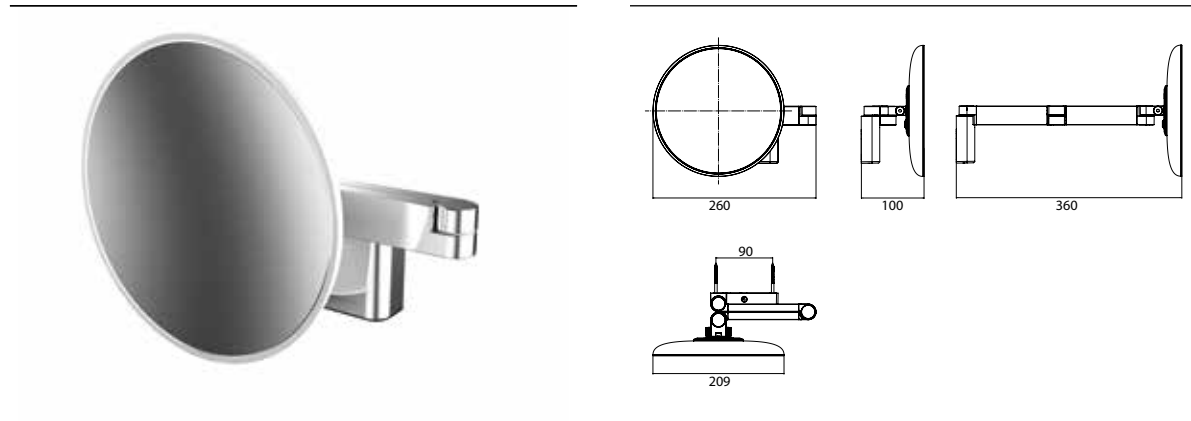

## PRODUKTINFORMATION

LED Rasier- und Kosmetikspiegel, rund, Wandmodell, Doppelgelenkarm mit Wandanschluss chrom,  
Vergrößerung: 3-fach

Art.-Nr.1095 060 31

2 Lichttaster, Helligkeit und Lichtfarbe - kalt/warm (2.700 - 6.500 K) - stufenlos dimmbar.