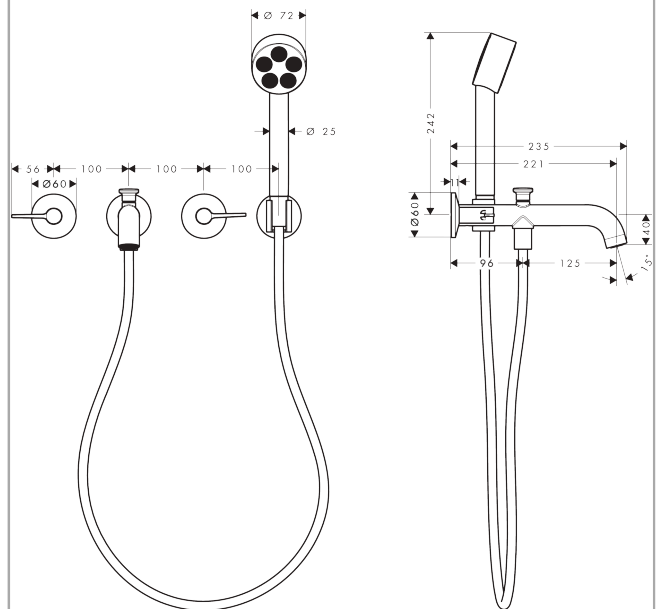

## AXOR One

**3-Loch Wannenarmatur Unterputz für Wandmontage mit Hebelgriffen und Handbrause**

Oberfläche: **Edelstahl Optic** Artikelnummer: **48444800**

#### Merkmale

- besteht aus: 3-Loch Wannenarmatur, Handbrause, Brausehalter, Brauseschlauch
- 2 Verbraucher
- Ausladung: 220 mm
- Strahlart Armatur: Normalstrahl
- Keramikventile heiß/kalt 90°
- Umsteller mit automatischer Rückstellung
- Rückflussverhinderer
- Anschlussgröße: DN15
- Anschlussart: Grundkörper
- Wandmontage
- min. Betriebsdruck: 1 bar
- max. Betriebsdruck: 10 bar
- Strahlart Handbrause: PowderRain

### Produktabbildung

### Maßzeichnung

**AXOR One**

**3-Loch Wannearmatur Unterputz für Wandmontage mit Hebelgriffen und Handbrause**

Oberfläche: **Edelstahl Optic** Artikelnummer: **48444800**

**Durchflussdiagramm**