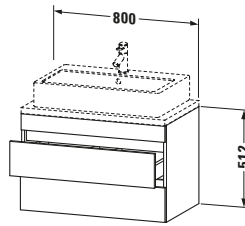

Konsolenwaschtischunterbau wandhängend

Basis Angaben	
Langbezeichnung	Duravit DuraStyle Konsolenwaschtischunterbau wandhängend, Taupe Matt, Rechteckig, Anzahl Schubkästen: 2 – DS530709118

Spezifikationen	
Anzahl Schubkästen	2
Für Anzahl Waschtische	1
Compact	✓
Montagegrad	Montiert
Waschplatz	
Position Becken	Mitte
Montage	
Montageart	Konsolenmontage / Wandhängend / Wandmontage
Farbe	
Farbwert	Taupe
Glanzgrad	Matt
Front	
Farbwert Front	Taupe
Glanzgrad Front	Matt
Korpus	
Glanzgrad Korpus	Matt
Material Korpus	Hochverdichtete Dreischicht-Holzspanplatte
Oberfläche Korpus	Dekor
Griff	
Ausführung Griff	Grifflos

Features	
Inneneinteilung	Optional
Selbsteinzug mit Dämpfung	✓
Siphonausschnitt	✓
Schürze	✓

Lieferumfang	
Montage	
Inkl. Befestigungsmaterial	✓
Technische Dokumentation	
Inkl. Montageanleitung	digital und gedruckt

Logistik	
Artikelgewicht	23,2 kg
Verkaufsverpackung	
Art Verkaufsverpackung	Karton
Menge / Verkaufsverpackung	1 Stk.
Ab Werk verpackt	✓
Breite Verkaufsverpackung inkl. Artikel	630 mm
Höhe Verkaufsverpackung inkl. Artikel	860 mm
Tiefe Verkaufsverpackung inkl. Artikel	565 mm
Gewicht Verkaufsverpackung inkl. Artikel	27 kg
Anzahl Packstücke	1

Vermaßung	
Breite / Länge	800 mm
Höhe	512 mm
Tiefe / Breite	478 mm
Min. Wandabstand	20 mm

Passende Produkte	
Passende Artikel	
	Raumsparsiphon # 005076 Universal
	Inneneinteilung # UV9846 Universal
Notwendige Artikel	
	Konsole # DS101C DuraStyle
	Konsole # DS105C DuraStyle
	Konsole # DS100C DuraStyle
	Konsole # DS104C DuraStyle