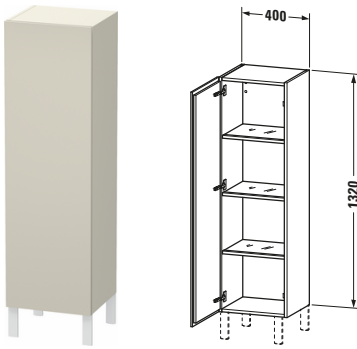

Halbhochschrank

Basis Angaben	
Langbezeichnung	Duravit L-Cube Halbhochschrank, Taupe Matt, Rechteckig, Anzahl Türen: 1 – LC1178L9191
Artikel Nr.	LC1178L9191

Spezifikationen	
Tür	
Anzahl Türen	1
Türanschlag	Links
Böden	
Anzahl Glasfachböden mit Aluträgersystem	3
Montage	
Montageart	Wandhängend / Wandmontage
Montagegrad	Montiert
Farbe	
Farbwert	Taupe
Glanzgrad	Matt
Front	
Farbwert Front	Taupe
Glanzgrad Front	Matt
Material Front	Hochverdichtete Dreischicht-Holzspanplatte
Korpus	
Farbwert Korpus	Taupe
Glanzgrad Korpus	Matt
Material Korpus	Hochverdichtete Dreischicht-Holzspanplatte
Oberfläche Korpus	Dekor
Griff	
Ausführung Griff	Grifflos

Features	
Automatiktürscharnier mit Dämpfung	✓
Füße	Optional

Lieferumfang	
Montage	
Inkl. Befestigungsmaterial	✓
Technische Dokumentation	
Inkl. Montageanleitung	digital und gedruckt

Logistik	
Artikelgewicht	28,69 kg
Verkaufsverpackung	
Art Verkaufsverpackung	Karton
Menge / Verkaufsverpackung	1 Stk.
Ab Werk verpackt	✓
Breite Verkaufsverpackung inkl. Artikel	550 mm
Höhe Verkaufsverpackung inkl. Artikel	1350 mm
Tiefe Verkaufsverpackung inkl. Artikel	410 mm
Gewicht Verkaufsverpackung inkl. Artikel	28,69 kg
Anzahl Packstücke	1

Passende Produkte	
Passende Artikel	
	Sockelfuß # UV9993 Universal
	Sockelfuß # UV9991 Universal

Vermaßung	
Breite / Länge	400 mm
Min. Variable Breite / Länge	0 mm
Max. Variable Breite / Länge	0 mm
Höhe	1320 mm
Tiefe / Breite	363 mm
Min. Wandabstand	50 mm
Min. Abstand Anbau Möbel	50 mm