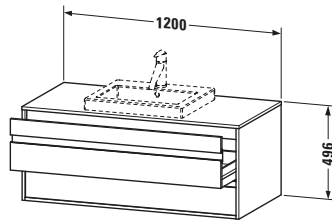

**Konsolenwaschtischunterbau wandhängend**

Basis Angaben	
Langbezeichnung	Duravit Ketho Konsolenwaschtischunterbau wandhängend, Eiche Natur Matt, Rechteckig, Anzahl Ausschnitte: 1, Anzahl Schubkästen: 2 – KT675603030

Features	
Selbsteinzug mit Dämpfung	✓
Siphonausschnitt	✓
Schürze	✓
Hahnlochbohrungen möglich	✓

Weitere Informationen finden Sie hier

<https://pro.duravit.de/p/KT675603030>

Spezifikationen	
Anzahl Ausschnitte	1
Anzahl Schubkästen	2
Für Anzahl Waschtische	1
Montagegrad	Montiert
Waschplatz	
Position Becken	Mitte
Montage	
Montageart	Wandhängend / Wandmontage
Farbe	
Farbwert	Eiche Natur
Glanzgrad	Matt
Front	
Farbwert Front	Eiche Natur
Glanzgrad Front	Matt
Korpus	
Glanzgrad Korpus	Matt
Material Korpus	Hochverdichtete Dreischicht-Holzspanplatte
Oberfläche Korpus	Dekor
Konsole	
Farbwert Konsole	Eiche Natur
Glanzgrad Konsole	Matt
Material Konsole	Hochverdichtete Dreischicht-Holzspanplatte
Oberfläche Konsole	Dekor
Griff	
Ausführung Griff	Griffleiste
Anzahl Griffe	2
Farbwert Griff	Silber

Lieferumfang	
Inkl. Konsolenplatte	✓
Montage	
Inkl. Befestigungsmaterial	✓
Technische Dokumentation	
Inkl. Montageanleitung	digital und gedruckt

Logistik	
Artikelgewicht	44,5 kg
Verkaufsverpackung	
Art Verkaufsverpackung	Karton
Menge / Verkaufsverpackung	1 Stk.
Ab Werk verpackt	✓
Breite Verkaufsverpackung inkl. Artikel	1200 mm
Höhe Verkaufsverpackung inkl. Artikel	550 mm
Tiefe Verkaufsverpackung inkl. Artikel	496 mm
Gewicht Verkaufsverpackung inkl. Artikel	44,5 kg
Anzahl Packstücke	1

Vermaßung	
Breite / Länge	1200 mm
Höhe	496 mm
Tiefe / Breite	550 mm
Min. Wandabstand	0 mm

Passende Produkte	
Passende Artikel	
	Raumsparsiphon # 005076 Universal