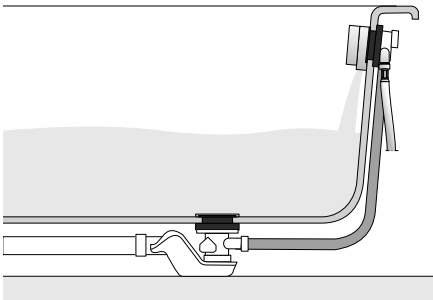

Ablaufgarnitur

Art. Nr. 6966...

Art. Nr. 6968...

Art. Nr. 6967...

Art. Nr. 6969...

DE	Montageanweisung des Ablaufgarnitur
GB	Siphon installation instructions
FR	Instructions de montage du siphon
IT	Istruzioni di montaggio del sifone
NL	Sifon montageaanwijzing
PL	Instrukcja montażu syfonu
RU	Инструкция по сборке сифона
CN	虹吸管安装指南

DE/GB/FR/IT/NL/PL/RU/CN 04/26 Art.-Nr. 97247, SP 175-0659A-ML-HSH
Alle Maßangaben in mm! Technische Änderungen vorbehalten!
All dimensions in mm! Subject to technical alterations!
Toutes Dimensions en mm! Sous réserve de modifications technique!
Tutte Dimensioni in mm! Salvo modifiche tecnica!
Alle afmetingen in mm! Technische wijzigingen voorbehouden!
Wszystkie wymiary w mm! Zastrzegamy sobie prawo do zmian technicznych!
Все размеры даны в мм! Право на технические изменения сохраняется!
所有的长度单位都为mm! 保留技术修改的权利!