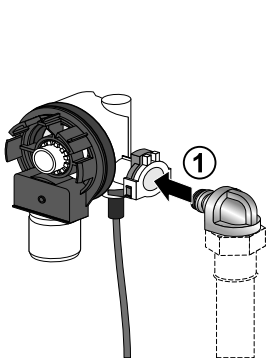

Art. Nr. 6967...

Art. Nr. 6969...

A

B