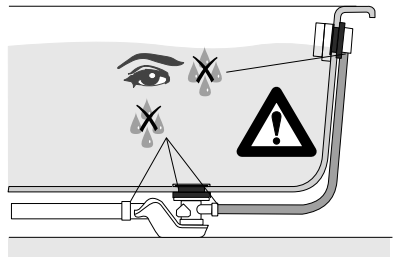

Art. Nr. 6966...

Art. Nr. 6968...