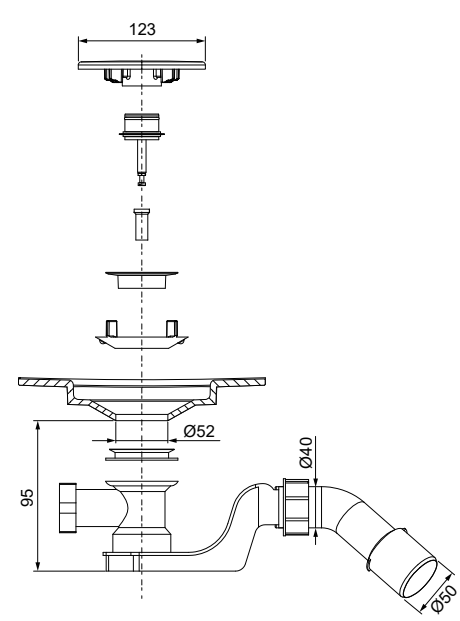

Ablaufgarnitur

Art. Nr. 6966...

Art. Nr. 6968...

Art. Nr. 6967...

Art. Nr. 6969...

DE	Montageanweisung des Ablaufgarnitur
GB	Siphon installation instructions
FR	Instructions de montage du siphon
IT	Istruzioni di montaggio del sifone
NL	Sifon montageaanwijzing
PL	Instrukcja montażu syfonu
RU	Инструкция по сборке сифона
CN	虹吸管安装指南

DE/GB/FR/IT/NL/PL/RU/CN 04/26 Art.-Nr. 97247, SP 175-0659A-ML-HSH
Alle Maßangaben in mm! Technische Änderungen vorbehalten!
All dimensions in mm! Subject to technical alterations!
Toutes Dimensions en mm! Sous réserve de modifications technique!
Tutte Dimensioni in mm! Salvo modifiche tecnica!
Alle afmetingen in mm! Technische wijzigingen voorbehouden!
Wszystkie wymiary w mm! Zastrzegamy sobie prawo do zmian technicznych!
Все размеры даны в мм! Право на технические изменения сохраняется!
所有的长度单位都为mm! 保留技术修改的权利!