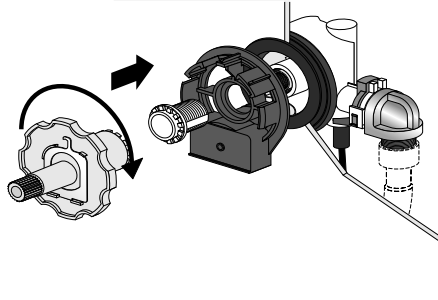

Art. Nr. 6967...

Art. Nr. 6969...