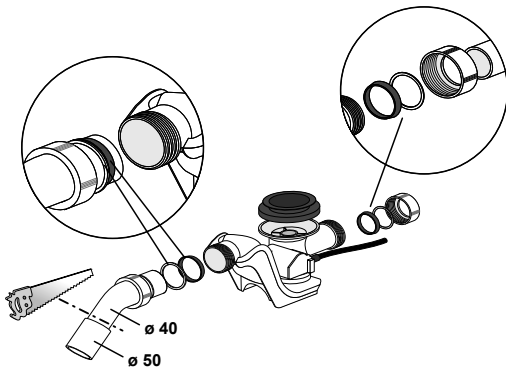

Art. Nr. 6966...

Art. Nr. 6968...