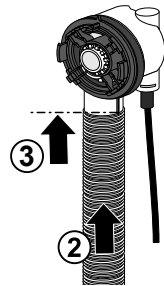

Art. Nr. 6966...

Art. Nr. 6968...