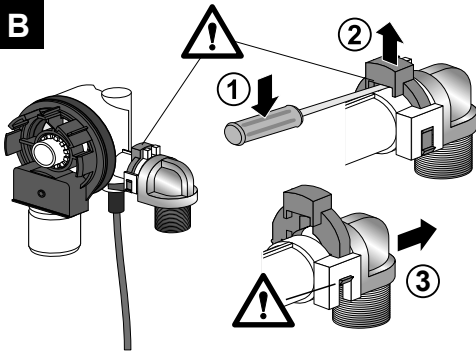

Art. Nr. 6967...

Art. Nr. 6969...

A

B