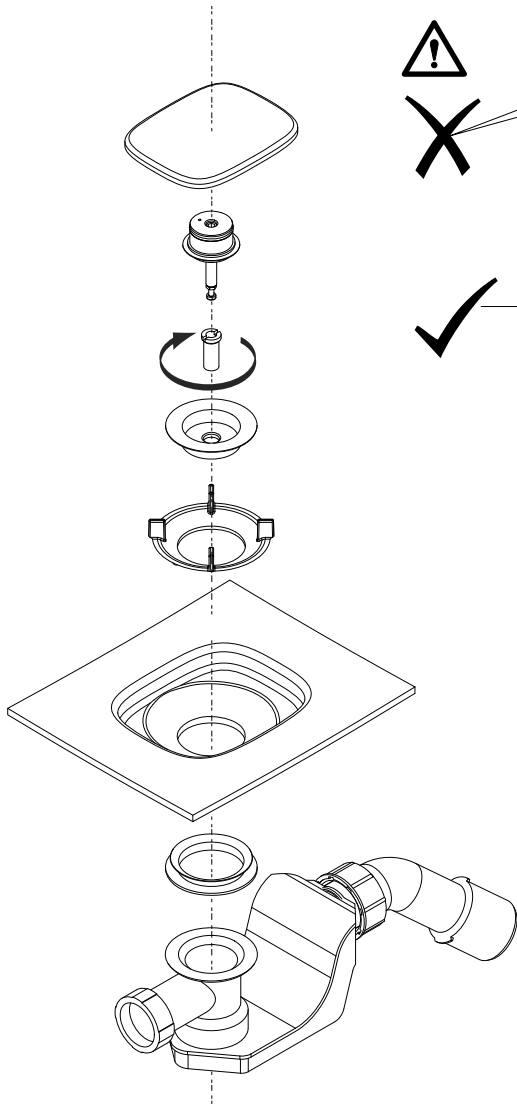

Ablaufgarnitur

Art. Nr. 6966...

Art. Nr. 6968...

Art. Nr. 6967...

Art. Nr. 6969...

DE	Montageanweisung des Ablaufgarnitur
GB	Siphon installation instructions
FR	Instructions de montage du siphon
IT	Istruzioni di montaggio del sifone
NL	Sifon montageaanwijzing
PL	Instrukcja montażu syfonu
RU	Инструкция по сборке сифона
CN	虹吸管安装指南

DE/GB/FR/IT/NL/PL/RU/CN 04/26 Art.-Nr. 97247, SP 175-0659A-ML-HSH
Alle Maßangaben in mm! Technische Änderungen vorbehalten!
All dimensions in mm! Subject to technical alterations!
Toutes Dimensions en mm! Sous réserve de modifications technique!
Tutte Dimensioni in mm! Salvo modifiche tecnica!
Alle afmetingen in mm! Technische wijzigingen voorbehouden!
Wszystkie wymiary w mm! Zastrzegamy sobie prawo do zmian technicznych!
Все размеры даны в мм! Право на технические изменения сохраняется!
所有的长度单位都为mm! 保留技术修改的权利!