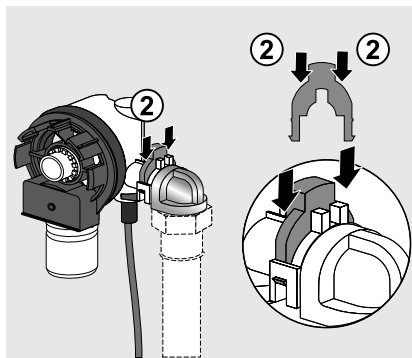

Art. Nr. 6967...

Art. Nr. 6969...

A

B