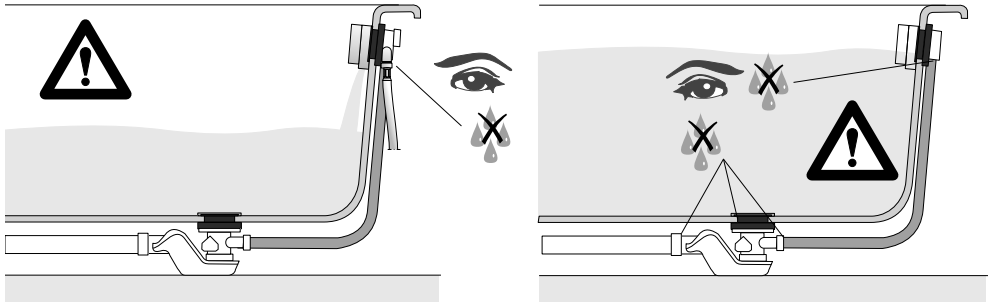

Art. Nr. 6967...

Art. Nr. 6969...

1