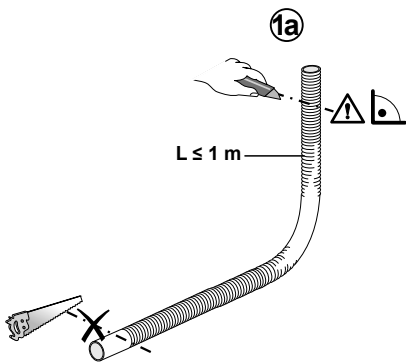

Art. Nr. 6966...

Art. Nr. 6968...