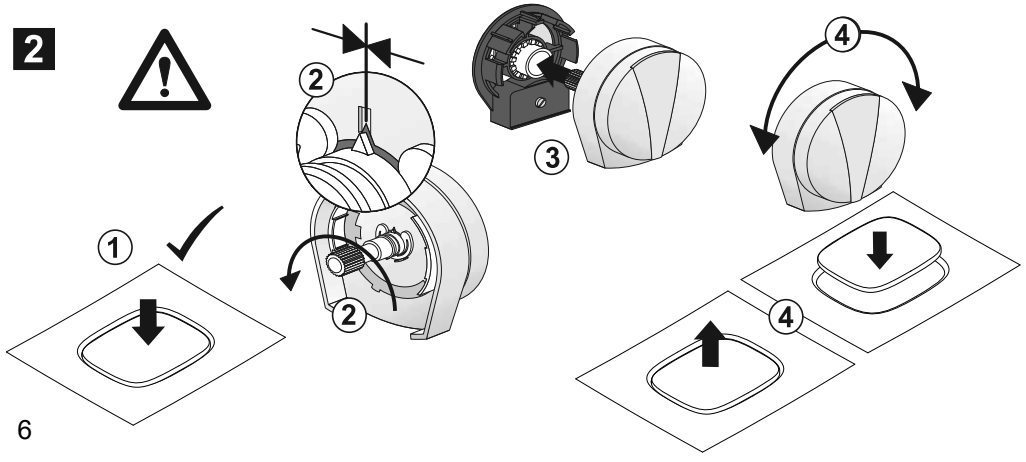

Art. Nr. 6967...

Art. Nr. 6969...

1

2