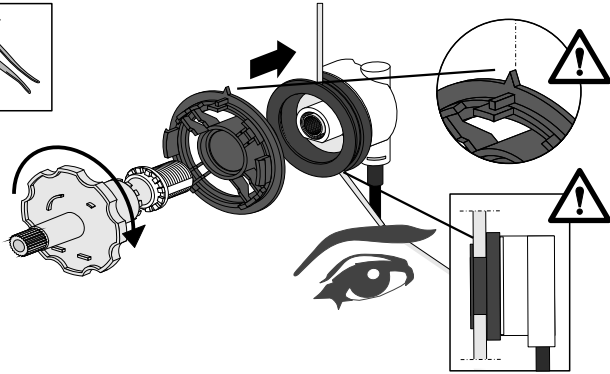

Art. Nr. 6966...

Art. Nr. 6968...