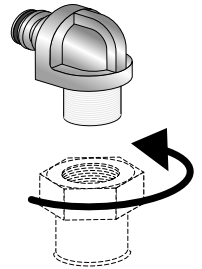

Ablaufgarnitur

Art. Nr. 6966...

Art. Nr. 6968...

Art. Nr. 6967...

Art. Nr. 6969...

DE	Montageanweisung des Ablaufgarnitur
GB	Siphon installation instructions
FR	Instructions de montage du siphon
IT	Istruzioni di montaggio del sifone
NL	Sifon montageaanwijzing
PL	Instrukcja montażu syfonu
RU	Инструкция по сборке сифона
CN	虹吸管安装指南

Art. Nr. 6966...

Art. Nr. 6968...

Art. Nr. 6967...

Art. Nr. 6969...

Art. Nr. 6967...

Art. Nr. 6969...

A

B

DE/GB/FR/IT/NL/PL/RU/CN 04/26 Art.-Nr. 97247, SP 175-0659A-ML-HSH
Alle Maßangaben in mm! Technische Änderungen vorbehalten!
All dimensions in mm! Subject to technical alterations!
Toutes Dimensions en mm! Sous réserve de modifications technique!
Tutte Dimensioni in mm! Salvo modifiche tecnica!
Alle afmetingen in mm! Technische wijzigingen voorbehouden!
Wszystkie wymiary w mm! Zastrzegamy sobie prawo do zmian technicznych!
Все размеры даны в мм! Право на технические изменения сохраняется!
所有的长度单位都为mm! 保留技术修改的权利!