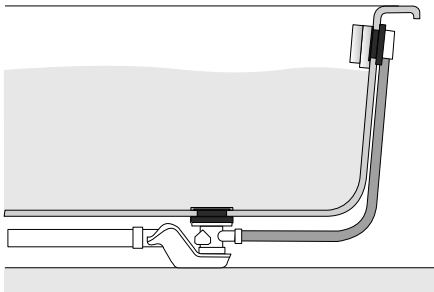

Ablaufgarnitur

Art. Nr. 6966...

Art. Nr. 6968...

Art. Nr. 6967...

Art. Nr. 6969...

DE	Montageanweisung des Ablaufgarnitur
GB	Siphon installation instructions
FR	Instructions de montage du siphon
IT	Istruzioni di montaggio del sifone
NL	Sifon montageaanwijzing
PL	Instrukcja montażu syfonu
RU	Инструкция по сборке сифона
CN	虹吸管安装指南

DE/GB/FR/IT/NL/PL/RU/CN 04/26 Art.-Nr. 97247, SP 175-0659A-ML-HSH
Alle Maßangaben in mm! Technische Änderungen vorbehalten!
All dimensions in mm! Subject to technical alterations!
Toutes Dimensions en mm! Sous réserve de modifications technique!
Tutte Dimensioni in mm! Salvo modifiche tecnica!
Alle afmetingen in mm! Technische wijzigingen voorbehouden!
Wszystkie wymiary w mm! Zastrzegamy sobie prawo do zmian technicznych!
Все размеры даны в мм! Право на технические изменения сохраняется!
所有的长度单位都为mm! 保留技术修改的权利!